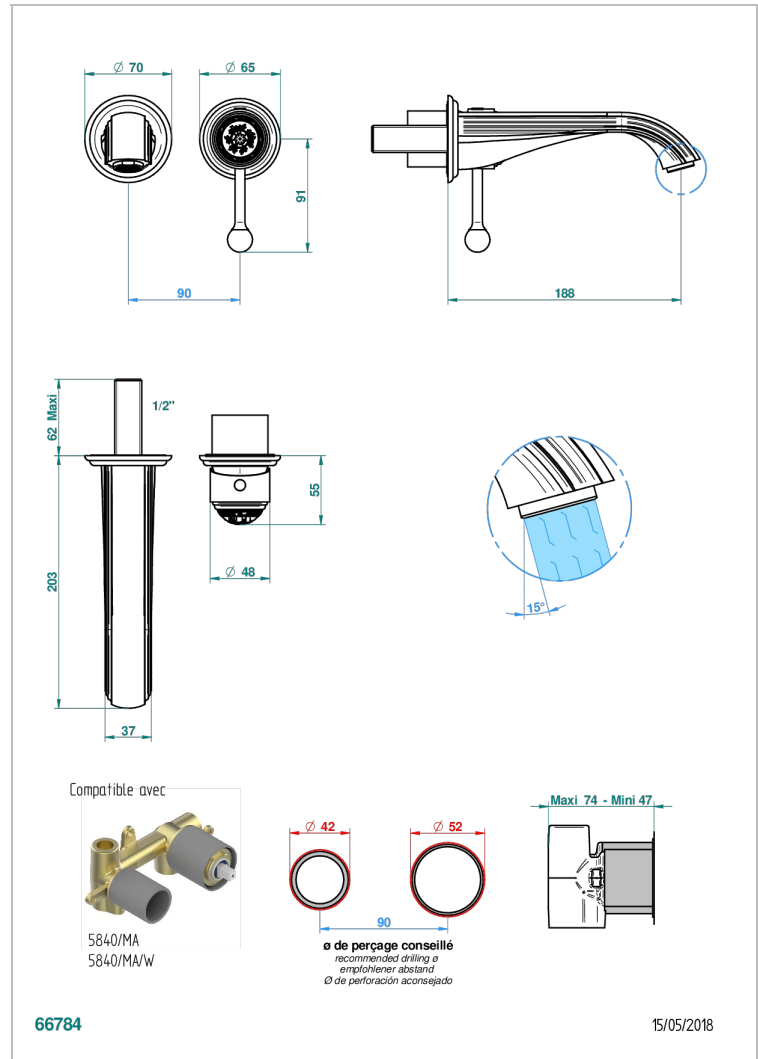

MARQUISE BLANC DÉCOR PLATINE

A7G-6541B

THG[®]
PARIS

Garniture pour mitigeur de lavabo mural, à encastrer (2 arrivées 1/2" et 1 sortie 1/2") avec bec

CARACTÉRISTIQUES

- Marquise blanc décor Platine
- Garniture pour mitigeur de lavabo mural, à encastrer (2 arrivées 1/2" et 1 sortie 1/2") avec bec

PRODUITS ASSOCIÉS

- Ref. G00-5840/MA/W Partie à encastrer pour mitigeur mural à encastrer avec sortie F 1/2 - certifiée WRAS

FINITIONS DISPONIBLES

Bronze clair - D01
Chromé - A02
Chromé / doré - G02
Chromé mat - C02
Doré brillant - F01
Doré mat - F07

Nickel brillant - B01
Nickel mat - C01
Noir mat céramique - D30
Or pâle - F30
Or pâle mat - F31
Pvd blush - H62

Pvd blush mat - H60
Pvd couleur bronze brown - F33
Pvd couleur bronze brown - mat - F34
Pvd couleur doré - H52
Pvd couleur doré mat - H53
Pvd couleur laiton - H49