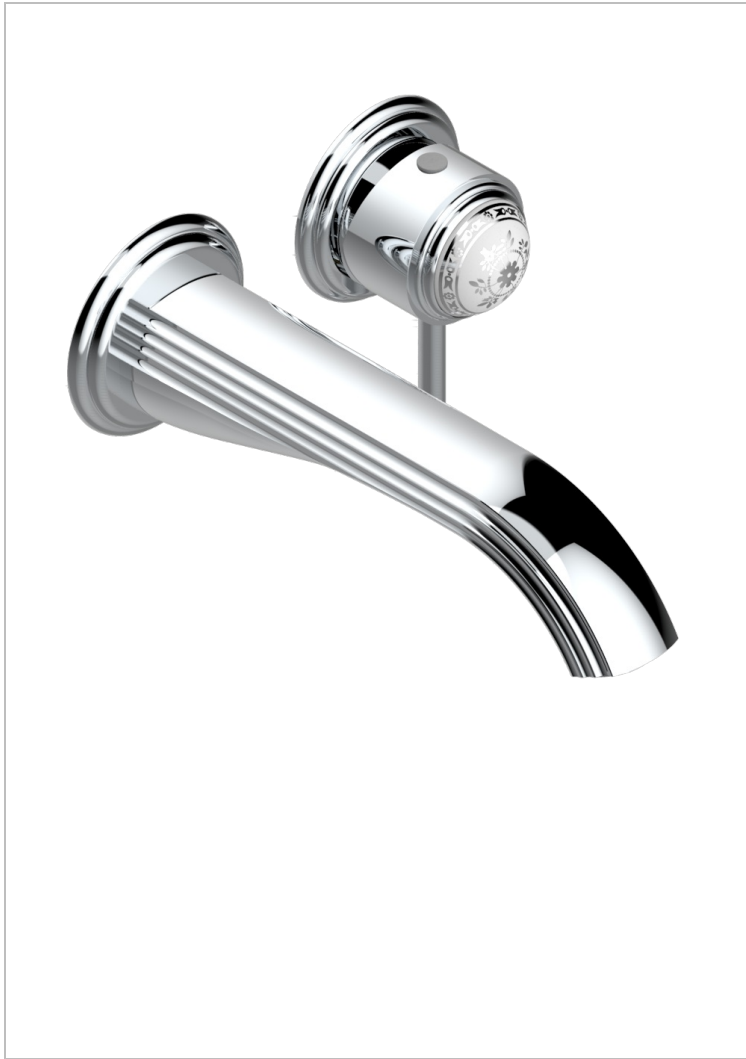

MARQUISE BLANC DÉCOR PLATINE

A7G-6541B

THG[®]
PARIS

Garniture pour mitigeur de lavabo mural, à encastrer (2 arrivées 1/2" et 1 sortie 1/2") avec bec

CARACTÉRISTIQUES

- Marquise blanc décor Platine
- Garniture pour mitigeur de lavabo mural, à encastrer (2 arrivées 1/2" et 1 sortie 1/2") avec bec

PRODUITS ASSOCIÉS

- Ref. G00-5840/MA/W Partie à encastrer pour mitigeur mural à encastrer avec sortie F 1/2 - certifiée WRAS

FINITIONS DISPONIBLES

Bronze clair - D01
Chromé - A02
Chromé / doré - G02
Chromé mat - C02
Doré brillant - F01
Doré mat - F07

Nickel brillant - B01
Nickel mat - C01
Noir mat céramique - D30
Or pâle - F30
Or pâle mat - F31
Pvd blush - H62

Pvd blush mat - H60
Pvd couleur bronze brown - F33
Pvd couleur bronze brown - mat - F34
Pvd couleur doré - H52
Pvd couleur doré mat - H53
Pvd couleur laiton - H49