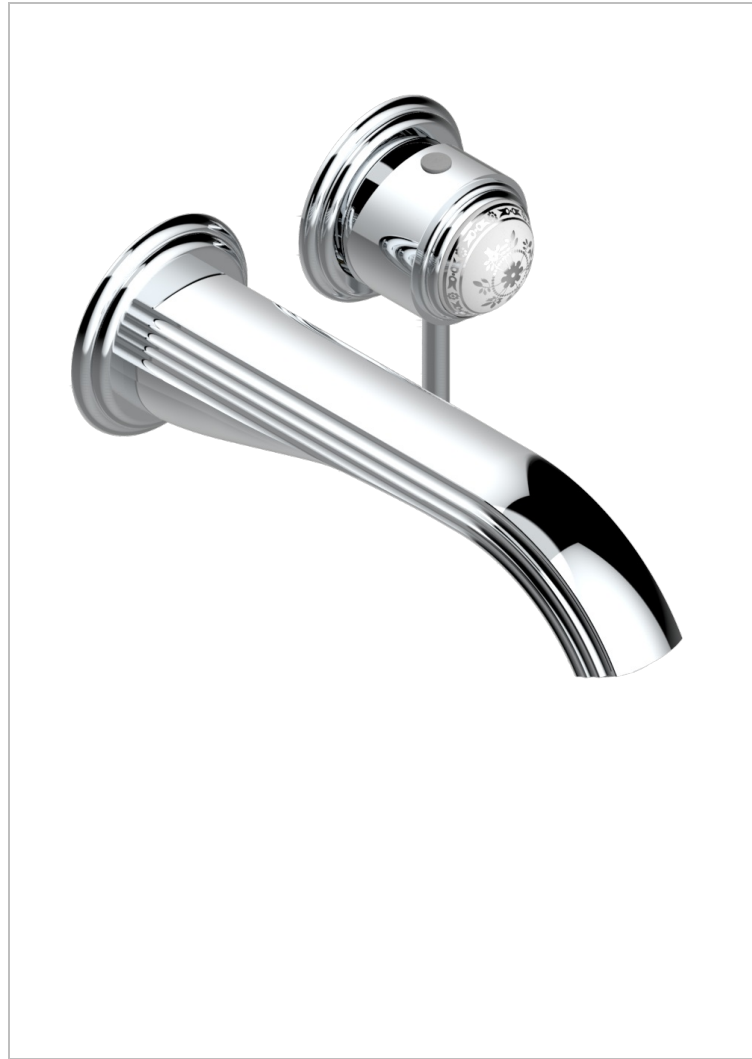

# MARQUISE BLANC DECOR PLATINE

A7G-6541B

THG  
PARIS

Garniture pour mitigeur de lavabo mural, à encastrer ( 2 arrivées 1/2" et 1 sortie 1/2") avec bec

## CARACTÉRISTIQUES

- Marquise blanc décor Platine
- Garniture pour mitigeur de lavabo mural, à encastrer ( 2 arrivées 1/2" et 1 sortie 1/2") avec bec

## PRODUITS ASSOCIÉS

- Ref. G00-5840/MA/W Partie à encastrer pour mitigeur mural à encastrer avec sortie F 1/2 - certifiée WRAS

## FINITIONS DISPONIBLES

Bronze clair - D01  
Chromé - A02  
Chromé / doré - G02  
Chromé mat - C02  
Doré brillant - F01  
Doré mat - F07

Nickel brillant - B01  
Nickel mat - C01  
Noir mat céramique - D30  
Or pâle - F30  
Or pâle mat - F31  
Pvd blush - H62