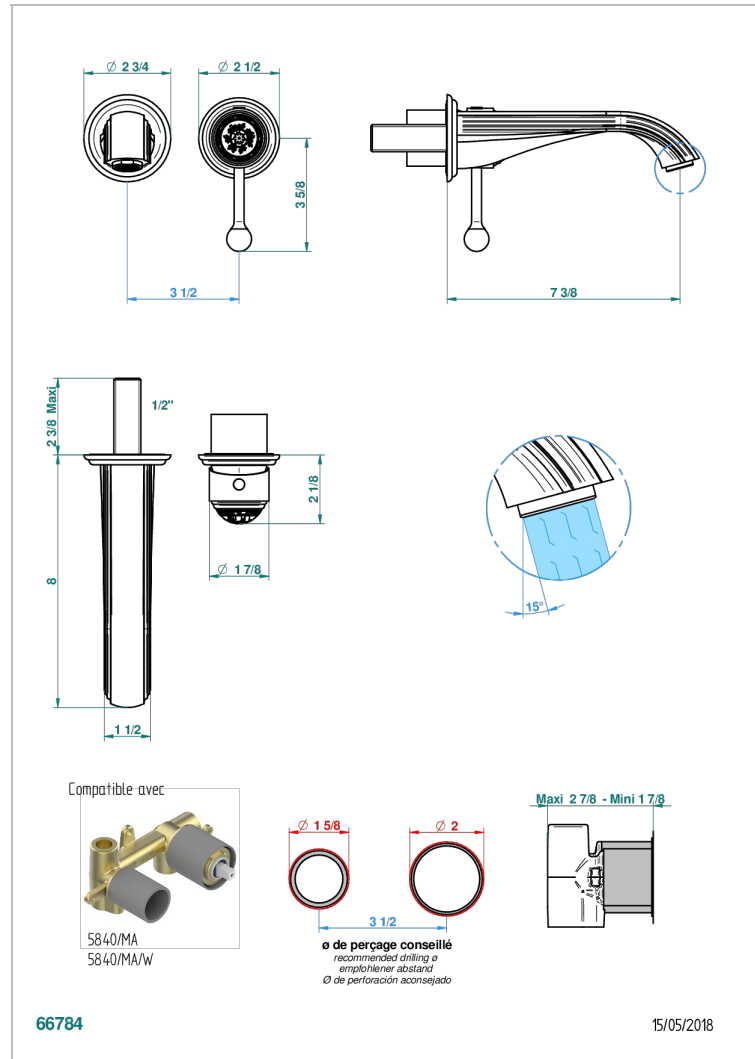

# MARQUISE BLANC DECOR PLATINE

A7G-6541B

THG  
PARIS

Garniture pour mitigeur de lavabo mural, à encastrer ( 2 arrivées 1/2" et 1 sortie 1/2") avec bec

## CARACTÉRISTIQUES

- Marquise blanc décor Platine
- Garniture pour mitigeur de lavabo mural, à encastrer ( 2 arrivées 1/2" et 1 sortie 1/2") avec bec

## PRODUITS ASSOCIÉS

- Ref. G00-5840/MA/W Partie à encastrer pour mitigeur mural à encastrer avec sortie F 1/2 - certifiée WRAS