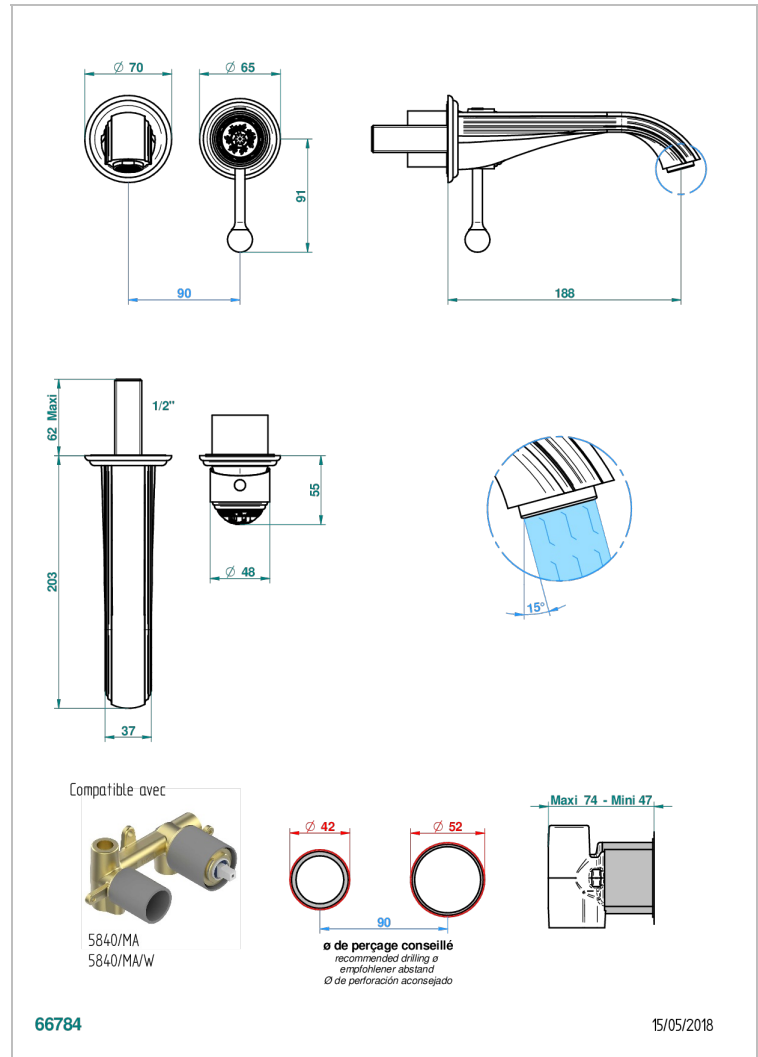

MARQUISE BLANC DECOR PLATINE

A7G-6541B

THG[®]
PARIS

Garniture pour mitigeur de lavabo mural, à encastrer (2 arrivées 1/2" et 1 sortie 1/2") avec bec

CARACTÉRISTIQUES

- Marquise blanc décor Platine
- Garniture pour mitigeur de lavabo mural, à encastrer (2 arrivées 1/2" et 1 sortie 1/2") avec bec

PRODUITS ASSOCIÉS

- Ref. G00-5840/MA Partie à encastrer pour mitigeur mural à encastrer avec sortie F 1/2

FINITIONS DISPONIBLES

Bronze clair - D01
Chromé - A02
Chromé / doré - G02
Chromé mat - C02
Doré brillant - F01
Doré mat - F07

Nickel brillant - B01
Nickel mat - C01
Noir mat céramique - D30
Or pâle - F30
Or pâle mat - F31
Pvd blush - H62

Pvd blush mat - H60
Pvd couleur bronze brown - F33
Pvd couleur bronze brown - mat - F34
Pvd couleur doré - H52
Pvd couleur doré mat - H53
Pvd couleur laiton - H49