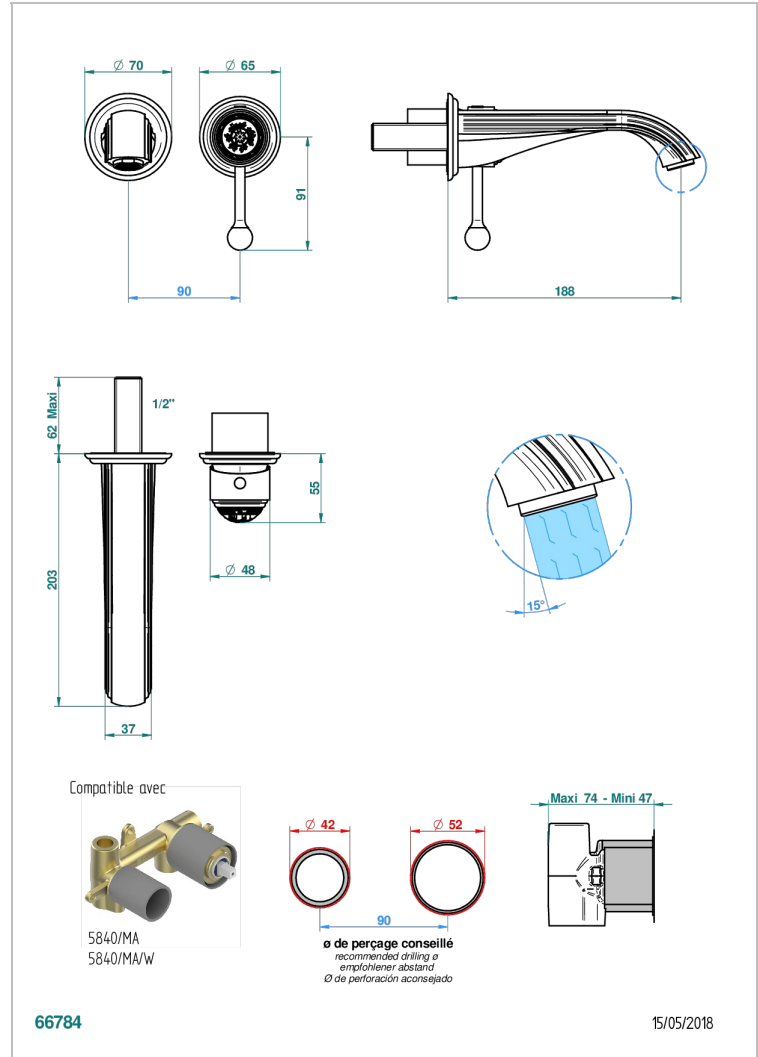

# MARQUISE, DEKOR PLATIN

A7G-6541B

Garnitur für Unterputz-Waschtisch-Einhandmischer mit Auslauf

THG<sup>®</sup>  
PARIS

## EIGENSCHAFTEN

- Marquise, Dekor Platin
- Garnitur für Unterputz-Waschtisch-Einhandmischer mit Auslauf

## ÄHNLICHE PRODUKTE

- Ref. G00-5840/MA Up-teil für up-mischer, 1/2"

## VERFÜGBARE OBERFLÄCHEN

Altnickel - H28  
 Blassgold - F30  
 Blassgold matt unlackiert - F31  
 Bronze hell - D01  
 Chrom - A02  
 Chrom / gold - G02

Chrom matt - C02  
 Gold - F01  
 Gold matt - F07  
 Kupfer altrot matt lackiert - H07  
 Mattschwarz keramik - D30  
 Nickel matt - C01