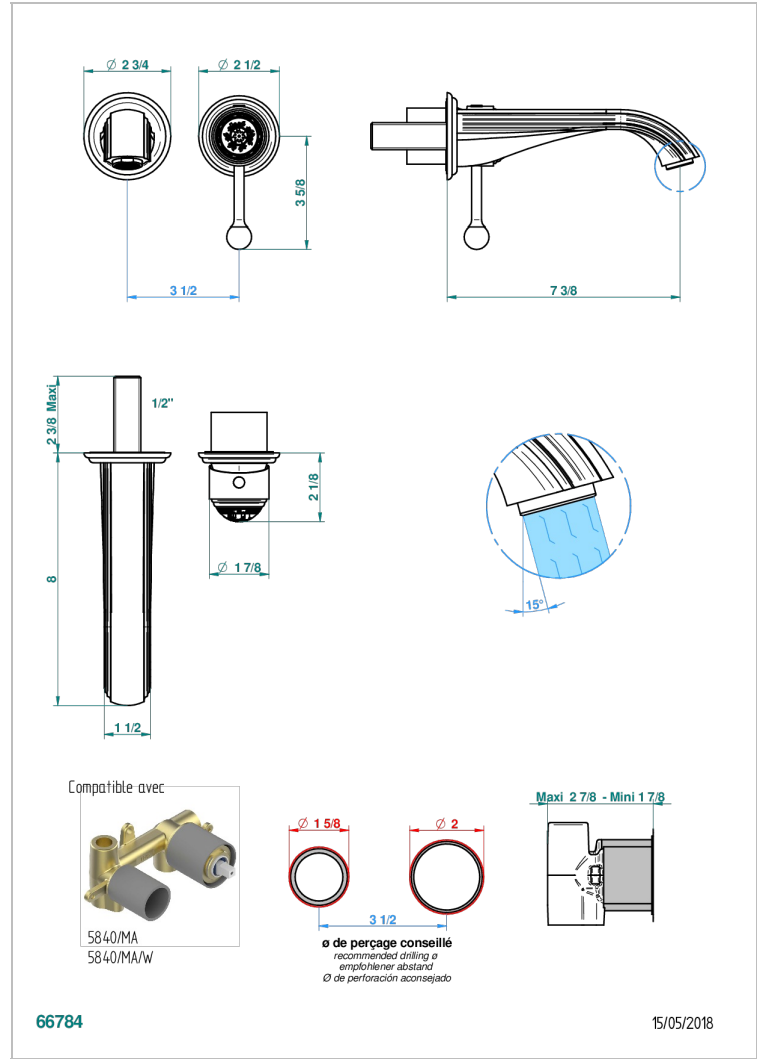

MARQUISE BLANC DECOR PLATINE

A7G-6541B

THG[®]
PARIS

Garniture pour mitigeur de lavabo mural, à encastrer (2 arrivées 1/2" et 1 sortie 1/2") avec bec

CARACTÉRISTIQUES

- Marquise blanc décor Platine
- Garniture pour mitigeur de lavabo mural, à encastrer (2 arrivées 1/2" et 1 sortie 1/2") avec bec

PRODUITS ASSOCIÉS

- Ref. G00-5840/MA Partie à encastrer pour mitigeur mural à encastrer avec sortie F 1/2

FINITIONS DISPONIBLES

Bronze clair - D01
Chromé - A02
Chromé / doré - G02
Chromé mat - C02
Doré brillant - F01
Doré mat - F07

Nickel brillant - B01
Nickel mat - C01
Noir mat céramique - D30
Or pâle - F30
Or pâle mat - F31
Pvd blush - H62

Pvd blush mat - H60
Pvd couleur bronze brown - F33
Pvd couleur bronze brown - mat - F34
Pvd couleur doré - H52
Pvd couleur doré mat - H53
Pvd couleur laiton - H49