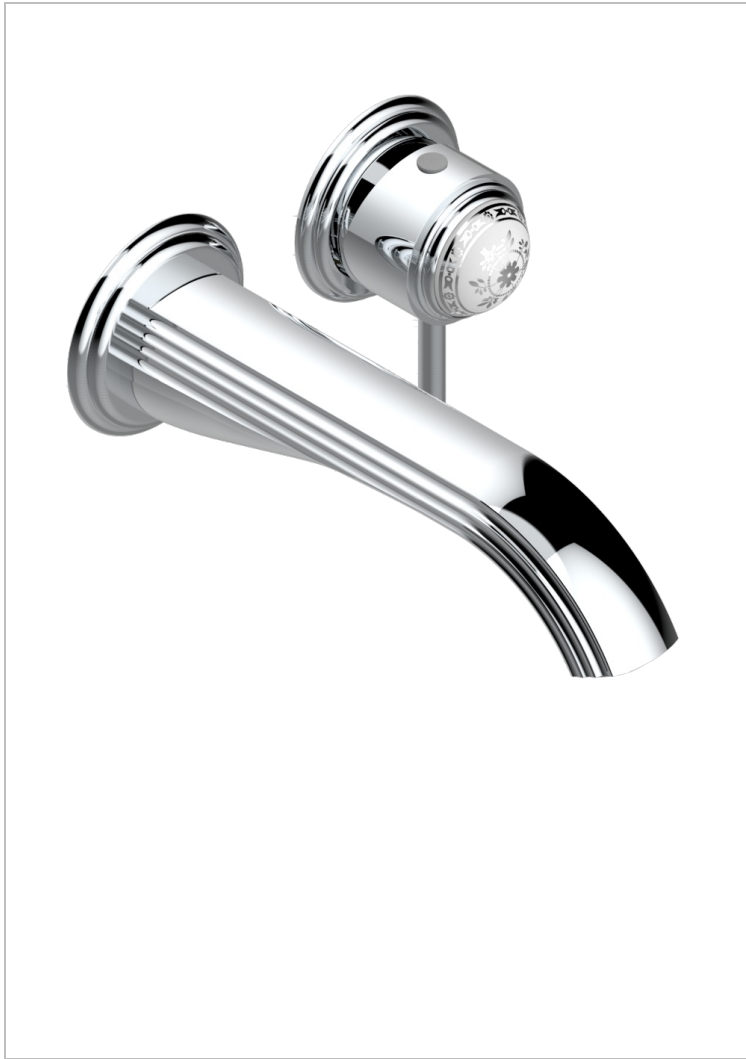

MARQUISE BLANC DECOR PLATINE

A7G-6541B

THG[®]
PARIS

Garniture pour mitigeur de lavabo mural, à encastrer (2 arrivées 1/2" et 1 sortie 1/2") avec bec

CARACTÉRISTIQUES

- Marquise blanc décor Platine
- Garniture pour mitigeur de lavabo mural, à encastrer (2 arrivées 1/2" et 1 sortie 1/2") avec bec

PRODUITS ASSOCIÉS

- Ref. G00-5840/MA Partie à encastrer pour mitigeur mural à encastrer avec sortie F 1/2

FINITIONS DISPONIBLES

Bronze clair - D01
Chromé - A02
Chromé / doré - G02
Chromé mat - C02
Doré brillant - F01
Doré mat - F07

Nickel brillant - B01
Nickel mat - C01
Noir mat céramique - D30
Or pâle - F30
Or pâle mat - F31
Pvd blush - H62

Pvd blush mat - H60
Pvd couleur bronze brown - F33
Pvd couleur bronze brown - mat - F34
Pvd couleur doré - H52
Pvd couleur doré mat - H53
Pvd couleur laiton - H49