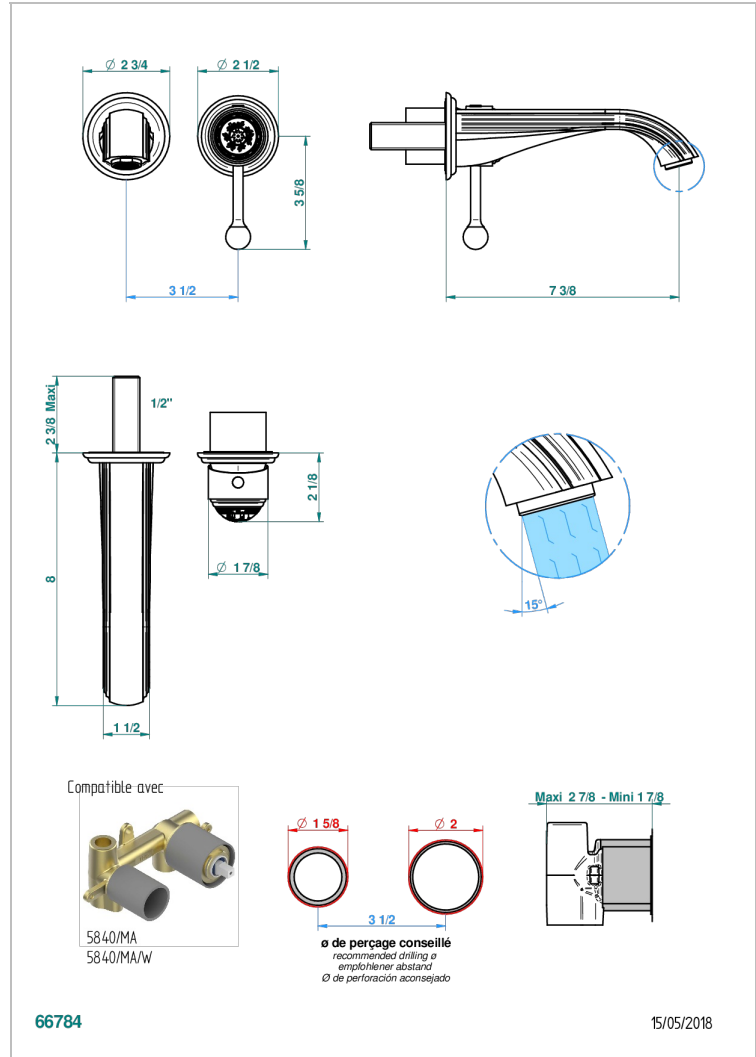

MARQUISE DECORACION EN PLATINO

A7G-6541B

Trim only for Built-in basin mixer with spout (two x 1/2" inlets and one 1/2" outlet), without waste

CARACTERÍSTICAS

- Marquise decoración en platino
- Trim only for Built-in basin mixer with spout (two x 1/2" inlets and one 1/2" outlet), without waste

PRODUCTOS RELACIONADOS

- Ref. G00-5840/MA Parte empotrada para mezclador mural con salida hembra 1/2

ACABADOS DISPONIBLES

Bronce claro - D01
Cerámica negra mate - D30
Cobre viejo mate - H07
Cromo - A02
Cromo / dorado - G02
Cromo mate - C02