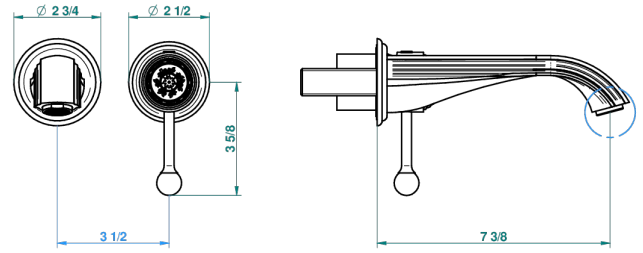

MARQUISE, DEKOR PLATIN

A7G-6541B

Garnitur für Unterputz-Waschtisch-Einhandmischer mit Auslauf

THG®
PARIS

Compatible avec

5840/MA
5840/MA/W

66784

15/05/2018

EIGENSCHAFTEN

- Marquise, Dekor Platin
- Garnitur für Unterputz-Waschtisch-Einhandmischer mit Auslauf

ÄHNLICHE PRODUKTE

- Ref. G00-5840/MA Up-teil für up-mischer, 1/2"

VERFÜGBARE OBERFLÄCHEN

Altnickel - H28
Blassgold - F30
Blassgold matt unlackiert - F31
Bronze hell - D01
Chrom - A02
Chrom / gold - G02

Chrom matt - C02
Gold - F01
Gold matt - F07
Kupfer altrot matt lackiert - H07
Mattschwarz keramik - D30
Nickel matt - C01

Pvd blush - H62
Pvd blush matt - H60
Pvd bronze braun - F33
Pvd bronze braun matt - F34
Pvd gold - H52
Pvd gold matt - H53

Pvd graphite - H64
Pvd graphite matt - H65
Pvd messing - H49
Pvd messing matt - H50
Pvd nickel - H55
Pvd nickel matt - H56

Pvd umber - H66
Pvd umber matt - H67
Silbernichel - B01