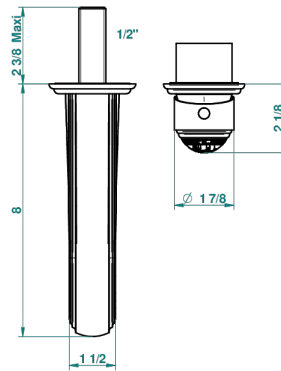

MARQUISE, DEKOR PLATIN

A7G-6541B

Garnitur für Unterputz-Waschtisch-Einhandmischer mit Auslauf

THG®
PARIS

Compatible avec

5840/MA
5840/MA/W

66784

15/05/2018

EIGENSCHAFTEN

- Marquise, Dekor Platin
- Garnitur für Unterputz-Waschtisch-Einhandmischer mit Auslauf

ÄHNLICHE PRODUKTE

- Ref. G00-5840/MA Up-teil für up-mischer, 1/2"

VERFÜGBARE OBERFLÄCHEN

Altnickel - H28
Blassgold - F30
Blassgold matt unlackiert - F31
Bronze hell - D01
Chrom - A02
Chrom / gold - G02

Chrom matt - C02
Gold - F01
Gold matt - F07
Kupfer altrot matt lackiert - H07
Mattschwarz keramik - D30
Nickel matt - C01

Pvd blush - H62
Pvd blush matt - H60
Pvd bronze braun - F33
Pvd bronze braun matt - F34
Pvd gold - H52
Pvd gold matt - H53

Pvd graphite - H64
Pvd graphite matt - H65
Pvd messing - H49
Pvd messing matt - H50
Pvd nickel - H55
Pvd nickel matt - H56

Pvd umber - H66
Pvd umber matt - H67
Silbernichel - B01