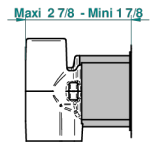

66784

15/05/2018

EIGENSCHAFTEN

- Marquise, Dekor Platin
- Garnitur für Unterputz-Waschtisch-Einhandmischer mit Auslauf

ÄHNLICHE PRODUKTE

- Ref. G00-5840/MA Up-teil für up-mischer, 1/2"

VERFÜGBARE OBERFLÄCHEN

Altnickel - H28
Blassgold - F30
Blassgold matt unlackiert - F31
Bronze hell - D01
Chrom - A02
Chrom / gold - G02

Chrom matt - C02
Gold - F01
Gold matt - F07
Kupfer altrot matt lackiert - H07
Mattschwarz keramik - D30
Nickel matt - C01

Pvd blush - H62
Pvd blush matt - H60
Pvd bronze braun - F33
Pvd bronze braun matt - F34
Pvd gold - H52
Pvd gold matt - H53

Pvd graphite - H64
Pvd graphite matt - H65
Pvd messing - H49
Pvd messing matt - H50
Pvd nickel - H55
Pvd nickel matt - H56

Pvd umber - H66
Pvd umber matt - H67
Silbernichel - B01