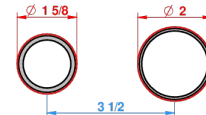

66784

15/05/2018

EIGENSCHAFTEN

- Marquise, Dekor Platin
- Garnitur für Unterputz-Waschtisch-Einhandmischer mit Auslauf

ÄHNLICHE PRODUKTE

- Ref. G00-5840/MA Up-teil für up-mischer, 1/2"

VERFÜGBARE OBERFLÄCHEN

Altnickel - H28
Blassgold - F30
Blassgold matt unlackiert - F31
Bronze hell - D01
Chrom - A02
Chrom / gold - G02

Chrom matt - C02
Gold - F01
Gold matt - F07
Kupfer altrot matt lackiert - H07
Mattschwarz keramik - D30
Nickel matt - C01

Pvd blush - H62
Pvd blush matt - H60
Pvd bronze braun - F33
Pvd bronze braun matt - F34
Pvd gold - H52
Pvd gold matt - H53

Pvd graphite - H64
Pvd graphite matt - H65
Pvd messing - H49
Pvd messing matt - H50
Pvd nickel - H55
Pvd nickel matt - H56

Pvd umber - H66
Pvd umber matt - H67
Silbernichel - B01