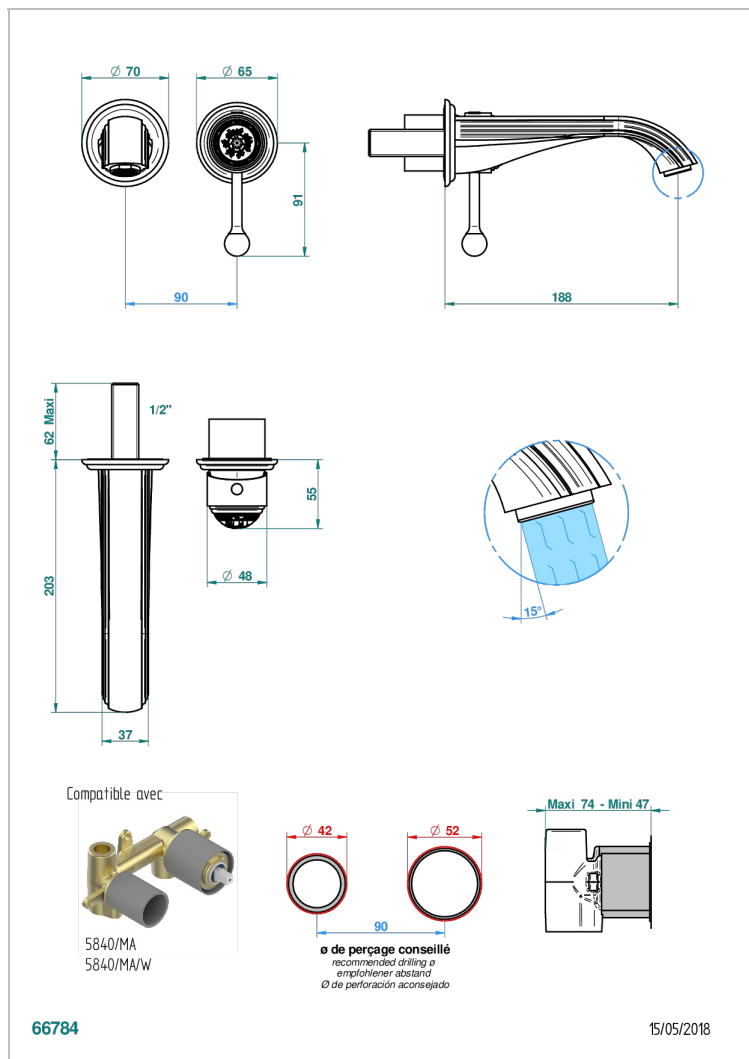

MARQUISE БЕЛЫЙ С ПЛАТИНОВЫМ ДЕКОРОМ

A7G-6541B

THG[®]
PARIS

Trim only for Built-in basin mixer with spout (two x 1/2" inlets and one 1/2" outlet), without waste

ХАРАКТЕРИСТИКИ

- Marquise белый с платиновым декором
- Trim only for Built-in basin mixer with spout (two x 1/2" inlets and one 1/2" outlet), without waste

СВЯЗАННЫЕ ТОВАРНЫЕ ПОЗИЦИИ

- Ref. G00-5840/MA Внутренняя часть для гигиенического душа со смесителем, усил. шлангом и лейкой с клапаном

ДОСТУПНЫЕ ВАРИАНТЫ ПОКРЫТИЙ

Black ceram - D30
Blush PVD - H62
Graphite PVD - H64
Matt Umber PVD - H67
Matt blush PVD - H60
Matt graphite PVD - H65