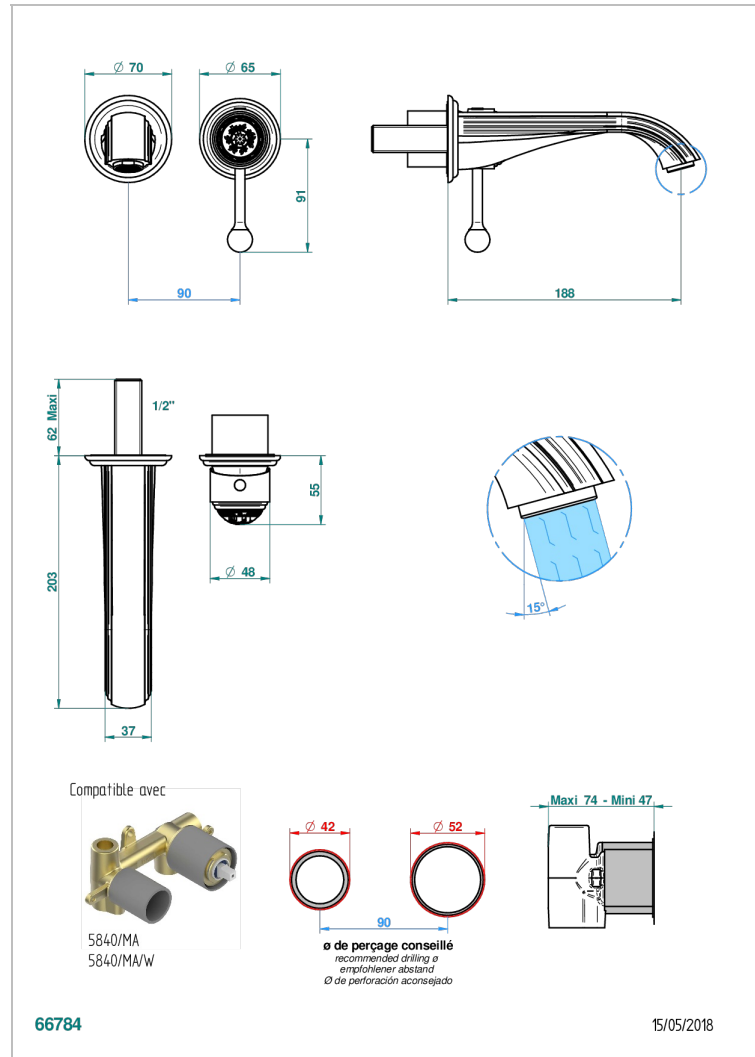

# MARQUISE BLANC DÉCOR PLATINE

A7G-6541B

THG<sup>®</sup>  
PARIS

Garniture pour mitigeur de lavabo mural, à encastrer ( 2 arrivées 1/2" et 1 sortie 1/2") avec bec

## CARACTÉRISTIQUES

- Marquise blanc décor Platine
- Garniture pour mitigeur de lavabo mural, à encastrer ( 2 arrivées 1/2" et 1 sortie 1/2") avec bec

## PRODUITS ASSOCIÉS

- Ref. G00-5840/MA Partie à encastrer pour mitigeur mural à encastrer avec sortie F 1/2