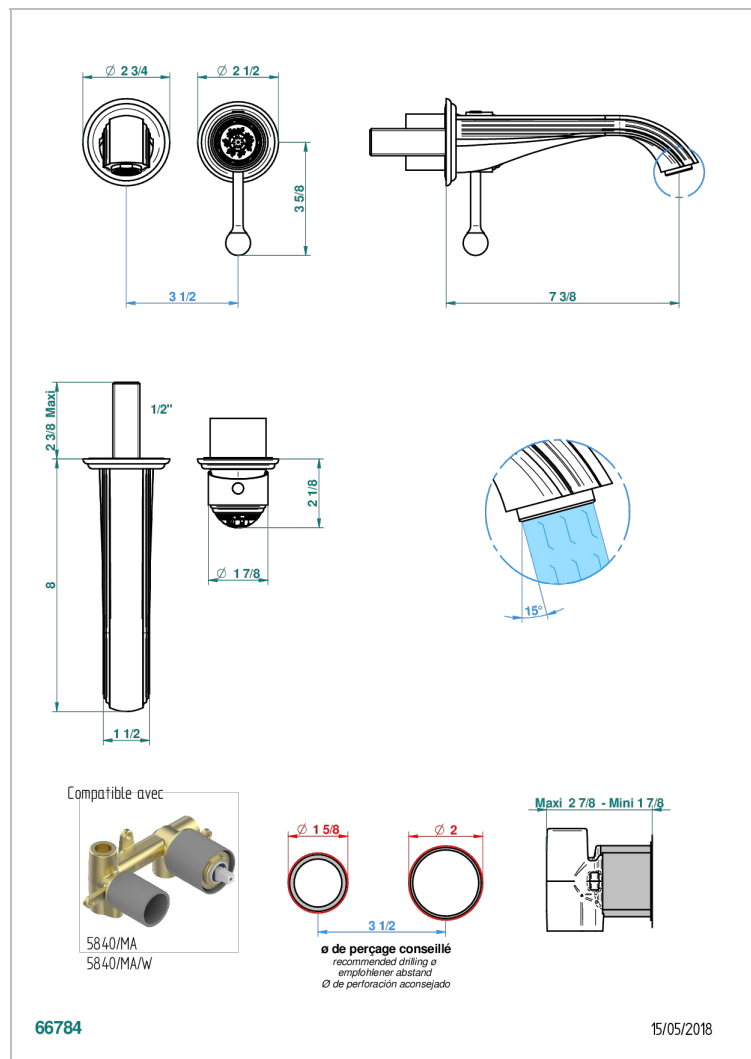

MARQUISE БЕЛЫЙ С ПЛАТИНОВЫМ ДЕКОРОМ

A7G-6541B

THG
PARIS

Trim only for Built-in basin mixer with spout (two x 1/2" inlets and one 1/2" outlet), without waste

ХАРАКТЕРИСТИКИ

- Marquise белый с платиновым декором
- Trim only for Built-in basin mixer with spout (two x 1/2" inlets and one 1/2" outlet), without waste

СВЯЗАННЫЕ ТОВАРНЫЕ ПОЗИЦИИ

- Ref. G00-5840/MA Внутренняя часть для гигиенического душа со смесителем, усил. шлангом и лейкой с клапаном

ДОСТУПНЫЕ ВАРИАНТЫ ПОКРЫТИЙ

Black ceram - D30
Blush PVD - H62
Graphite PVD - H64
Matt Umber PVD - H67
Matt blush PVD - H60
Matt graphite PVD - H65