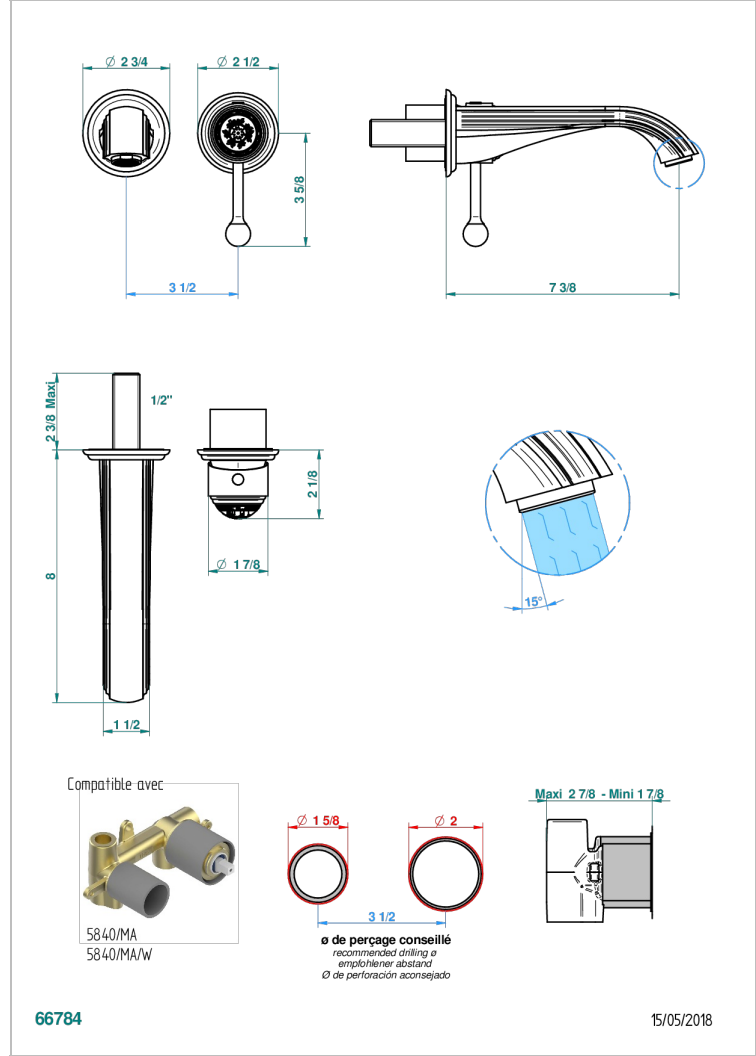

# MARQUISE BLANC DECOR PLATINE

A7G-6541B

THG<sup>®</sup>  
PARIS

Garniture pour mitigeur de lavabo mural, à encastrer ( 2 arrivées 1/2" et 1 sortie 1/2") avec bec

## CARACTÉRISTIQUES

- Marquise blanc décor Platine
- Garniture pour mitigeur de lavabo mural, à encastrer ( 2 arrivées 1/2" et 1 sortie 1/2") avec bec

## PRODUITS ASSOCIÉS

- Ref. G00-5840/MA Partie à encastrer pour mitigeur mural à encastrer avec sortie F 1/2