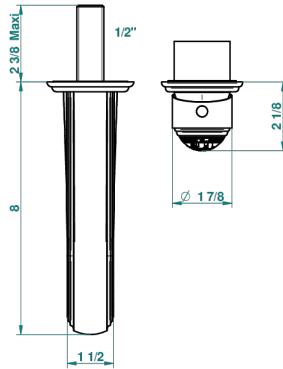

MARQUISE DECORACION EN PLATINO

A7G-6541B

THG®
PARIS

Trim only for Built-in basin mixer with spout (two x 1/2" inlets and one 1/2" outlet), without waste

66784

15/05/2018

CARACTERÍSTICAS

- Marquise decoración en platino
- Trim only for Built-in basin mixer with spout (two x 1/2" inlets and one 1/2" outlet), without waste

PRODUCTOS RELACIONADOS

- Ref. G00-5840/MA Parte empotrada para mezclador mural con salida hembra 1/2"

ACABADOS DISPONIBLES

Bronce claro - D01
Cerámica negra mate - D30
Cobre viejo mate - H07
Cromo - A02
Cromo / dorado - G02
Cromo mate - C02

Dorado - F01
Dorado mate - F07
Dorado pálido - F30
Dorado pálido mate (sin barniz) - F31
Níquel - B01
Níquel mate - C01

Níquel viejo - H28
Pvd blush - H62
Pvd blush mate - H60
Pvd color latón - H49
Pvd color latón mate - H50
Pvd color níquel - H55

Pvd color níquel mate - H56
Pvd color oro - H52
Pvd color oro mate - H53
Pvd grafito - H64
Pvd grafito mate - H65
Pvd marrón bronce - F33

Pvd marrón bronce mate - F34
Pvd umber - H66
Pvd umber mate - H67