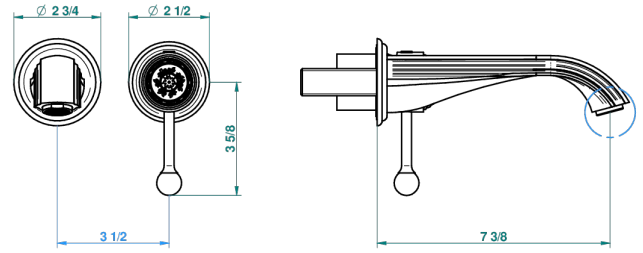

MARQUISE DECORACION EN PLATINO

A7G-6541B

THG®
PARIS

Trim only for Built-in basin mixer with spout (two x 1/2" inlets and one 1/2" outlet), without waste

66784

15/05/2018

CARACTERÍSTICAS

- Marquise decoración en platino
- Trim only for Built-in basin mixer with spout (two x 1/2" inlets and one 1/2" outlet), without waste

PRODUCTOS RELACIONADOS

- Ref. G00-5840/MA Parte empotrada para mezclador mural con salida hembra 1/2"

ACABADOS DISPONIBLES

Bronce claro - D01
Cerámica negra mate - D30
Cobre viejo mate - H07
Cromo - A02
Cromo / dorado - G02
Cromo mate - C02

Dorado - F01
Dorado mate - F07
Dorado pálido - F30
Dorado pálido mate (sin barniz) - F31
Níquel - B01
Níquel mate - C01

Níquel viejo - H28
Pvd blush - H62
Pvd blush mate - H60
Pvd color latón - H49
Pvd color latón mate - H50
Pvd color níquel - H55

Pvd color níquel mate - H56
Pvd color oro - H52
Pvd color oro mate - H53
Pvd grafito - H64
Pvd grafito mate - H65
Pvd marrón bronce - F33

Pvd marrón bronce mate - F34
Pvd umber - H66
Pvd umber mate - H67