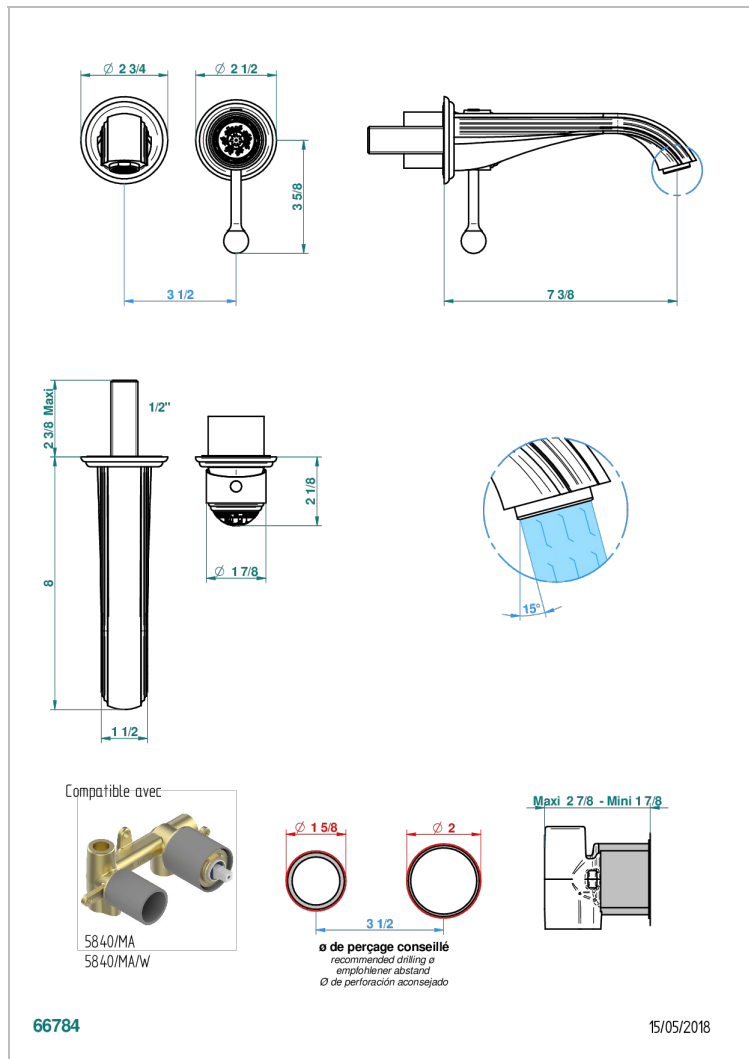

MARQUISE, DEKOR PLATIN

A7G-6541B

Garnitur für Unterputz-Waschtisch-Einhandmischer mit Auslauf

THG[®]
PARIS

EIGENSCHAFTEN

- Marquise, Dekor Platin
- Garnitur für Unterputz-Waschtisch-Einhandmischer mit Auslauf

ÄHNLICHE PRODUKTE

- Ref. G00-5840/MA Up-teil für up-mischer, 1/2"

VERFÜGBARE OBERFLÄCHEN

Altnickel - H28
Blassgold - F30
Blassgold matt unlackiert - F31
Bronze hell - D01
Chrom - A02
Chrom / gold - G02

Chrom matt - C02
Gold - F01
Gold matt - F07
Kupfer altrot matt lackiert - H07
Mattschwarz keramik - D30
Nickel matt - C01