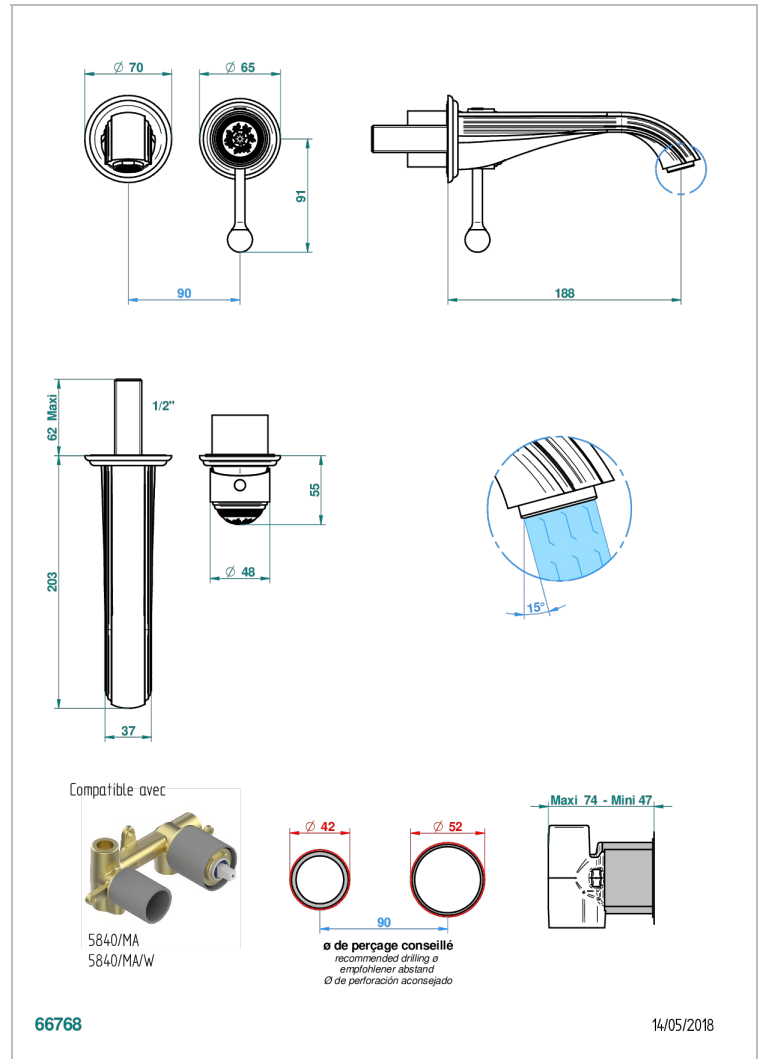

MARQUISE DECOR OR

A7F-6541B

THG
PARIS

Garniture pour mitigeur de lavabo mural, à encastrer (2 arrivées 1/2" et 1 sortie 1/2") avec bec

CARACTÉRISTIQUES

- Marquise décor Or
- Garniture pour mitigeur de lavabo mural, à encastrer (2 arrivées 1/2" et 1 sortie 1/2") avec bec

PRODUITS ASSOCIÉS

- Ref. G00-5840/MAUS Partie à encastrer pour mitigeur mural à encastrer avec sortie F 1/2

FINITIONS DISPONIBLES

Bronze clair - D01
Chromé - A02
Chromé / doré - G02
Chromé mat - C02
Doré brillant - F01
Doré mat - F07

Nickel brillant - B01
Nickel mat - C01
Noir mat céramique - D30
Or pâle - F30
Or pâle mat - F31
Pvd blush - H62

Pvd blush mat - H60
Pvd couleur bronze brown - F33
Pvd couleur bronze brown - mat - F34
Pvd couleur doré - H52
Pvd couleur doré mat - H53
Pvd couleur laiton - H49