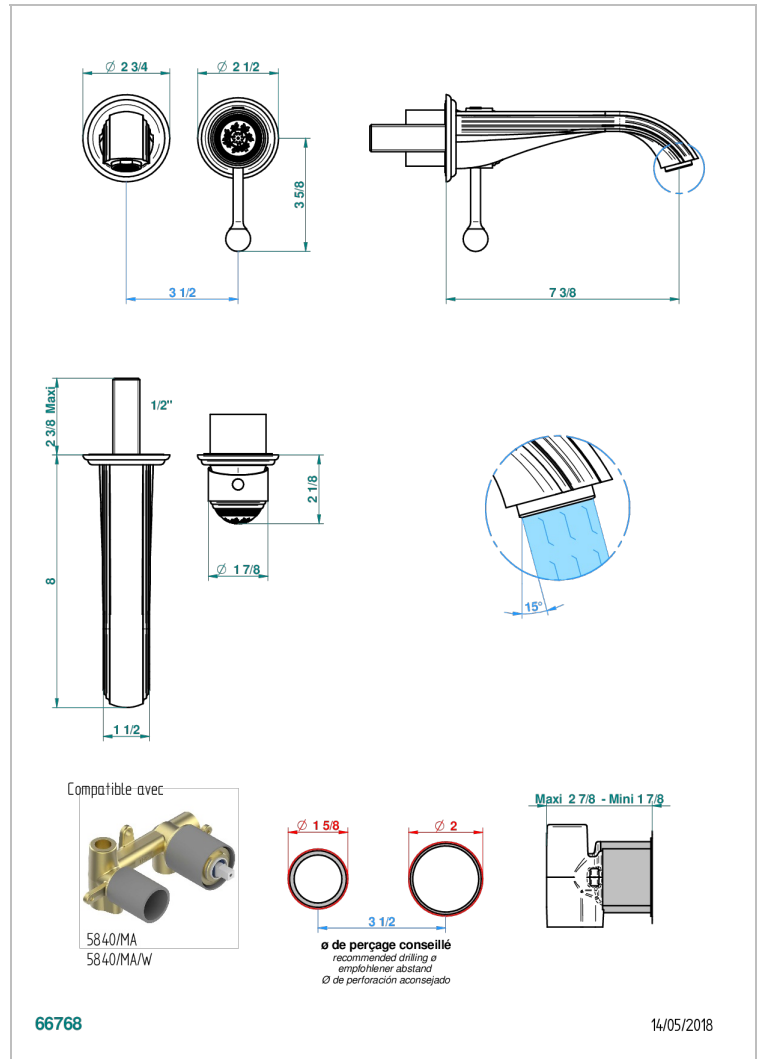

MARQUISE DECOR OR

A7F-6541B

THG[®]
PARIS

Garniture pour mitigeur de lavabo mural, à encastrer (2 arrivées 1/2" et 1 sortie 1/2") avec bec

CARACTÉRISTIQUES

- Marquise décor Or
- Garniture pour mitigeur de lavabo mural, à encastrer (2 arrivées 1/2" et 1 sortie 1/2") avec bec

PRODUITS ASSOCIÉS

- Ref. G00-5840/MAUS Partie à encastrer pour mitigeur mural à encastrer avec sortie F 1/2

FINITIONS DISPONIBLES

Bronze clair - D01
Chromé - A02
Chromé / doré - G02
Chromé mat - C02
Doré brillant - F01
Doré mat - F07

Nickel brillant - B01
Nickel mat - C01
Noir mat céramique - D30
Or pâle - F30
Or pâle mat - F31
Pvd blush - H62

Pvd blush mat - H60
Pvd couleur bronze brown - F33
Pvd couleur bronze brown - mat - F34
Pvd couleur doré - H52
Pvd couleur doré mat - H53
Pvd couleur laiton - H49