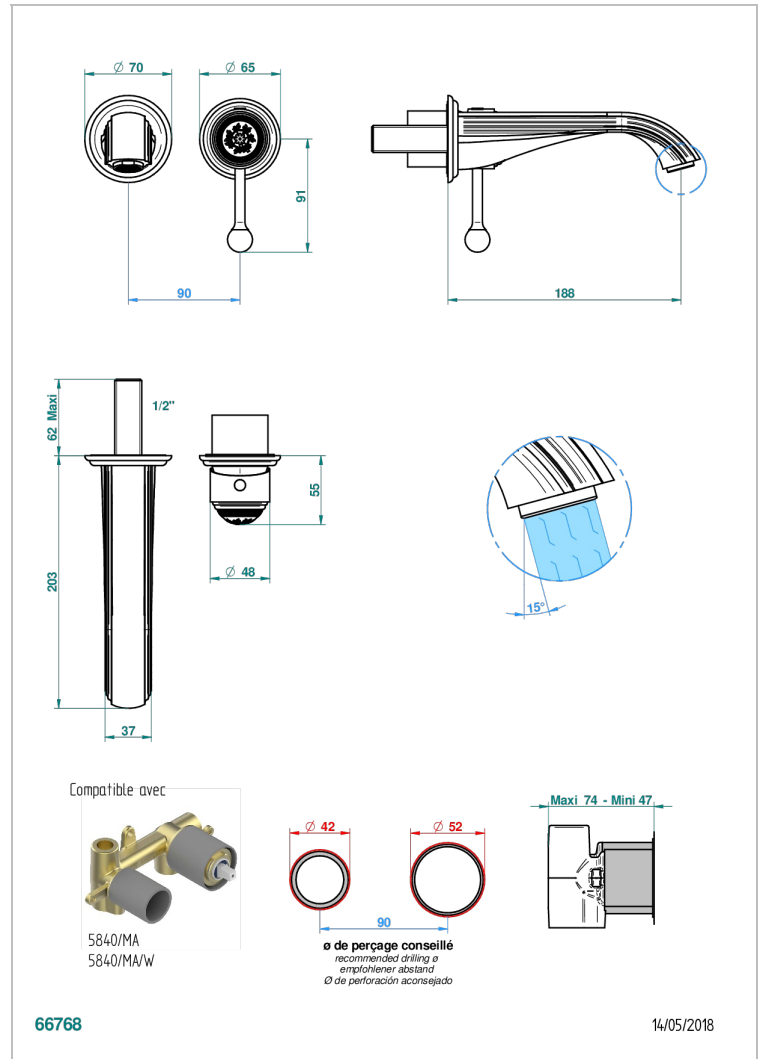

MARQUISE DECOR OR

A7F-6541B

THG[®]
PARIS

Garniture pour mitigeur de lavabo mural, à encastrer (2 arrivées 1/2" et 1 sortie 1/2") avec bec

CARACTÉRISTIQUES

- Marquise décor Or
- Garniture pour mitigeur de lavabo mural, à encastrer (2 arrivées 1/2" et 1 sortie 1/2") avec bec

PRODUITS ASSOCIÉS

- Ref. G00-5840/MA/W Partie à encastrer pour mitigeur mural à encastrer avec sortie F 1/2 - certifiée WRAS

FINITIONS DISPONIBLES

Bronze clair - D01
Chromé - A02
Chromé / doré - G02
Chromé mat - C02
Doré brillant - F01
Doré mat - F07

Nickel brillant - B01
Nickel mat - C01
Noir mat céramique - D30
Or pâle - F30
Or pâle mat - F31
Pvd blush - H62

Pvd blush mat - H60
Pvd couleur bronze brown - F33
Pvd couleur bronze brown - mat - F34
Pvd couleur doré - H52
Pvd couleur doré mat - H53
Pvd couleur laiton - H49