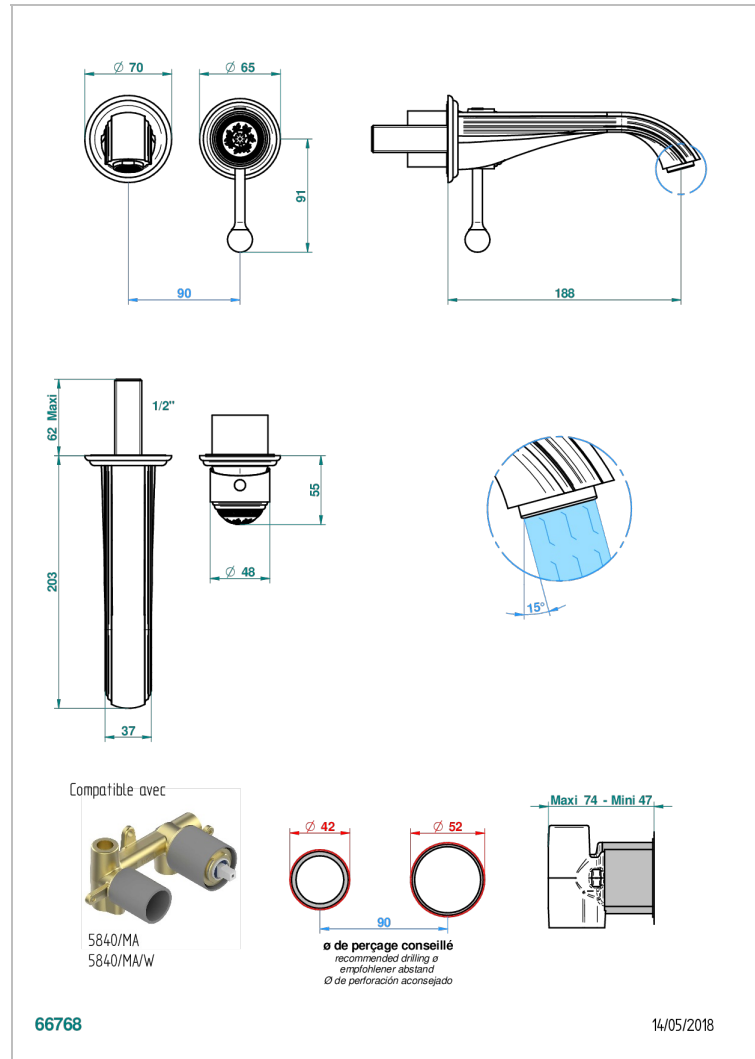

# MARQUISE DECOR OR

A7F-6541B

THG  
PARIS

Garniture pour mitigeur de lavabo mural, à encastrer ( 2 arrivées 1/2" et 1 sortie 1/2") avec bec

## CARACTÉRISTIQUES

- Marquise décor Or
- Garniture pour mitigeur de lavabo mural, à encastrer ( 2 arrivées 1/2" et 1 sortie 1/2") avec bec

## PRODUITS ASSOCIÉS

- Ref. G00-5840/MA Partie à encastrer pour mitigeur mural à encastrer avec sortie F 1/2