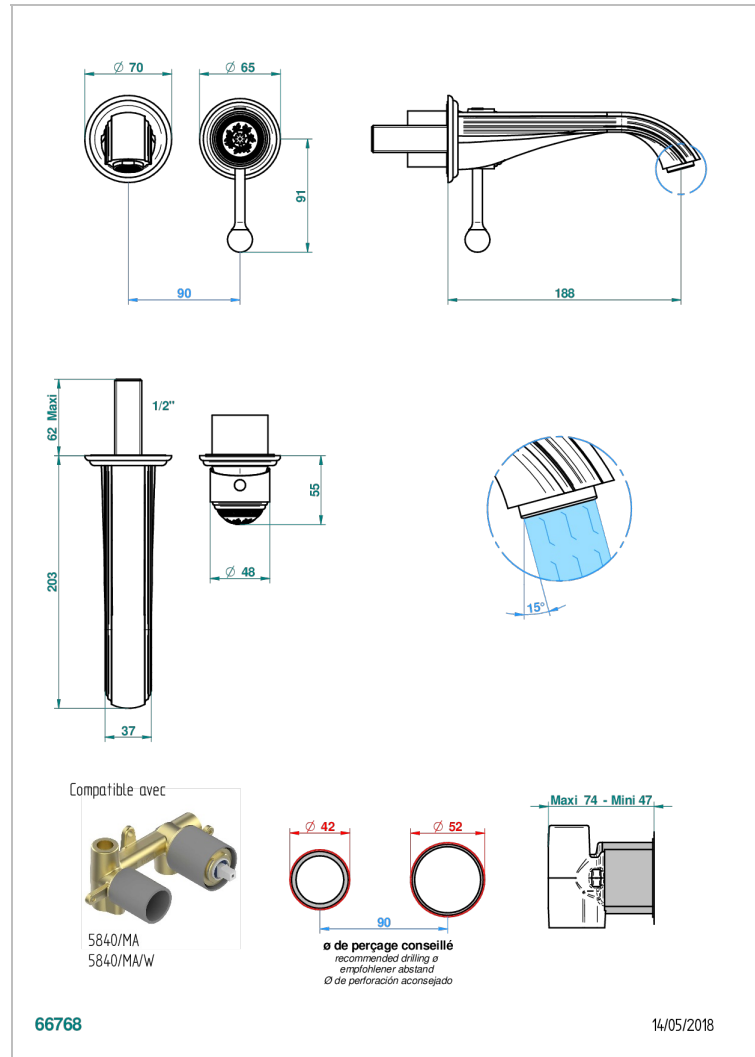

MARQUISE DECORACION EN ORO

A7F-6541B

THG[®]
PARIS

Trim only for Built-in basin mixer with spout (two x 1/2" inlets and one 1/2" outlet), without waste

CARACTERÍSTICAS

- Marquise decoración en oro
- Trim only for Built-in basin mixer with spout (two x 1/2" inlets and one 1/2" outlet), without waste

PRODUCTOS RELACIONADOS

- Ref. G00-5840/MA Parte empotrada para mezclador mural con salida hembra 1/2

ACABADOS DISPONIBLES

Bronce claro - D01
Cerámica negra mate - D30
Cobre viejo mate - H07
Cromo - A02
Cromo / dorado - G02
Cromo mate - C02