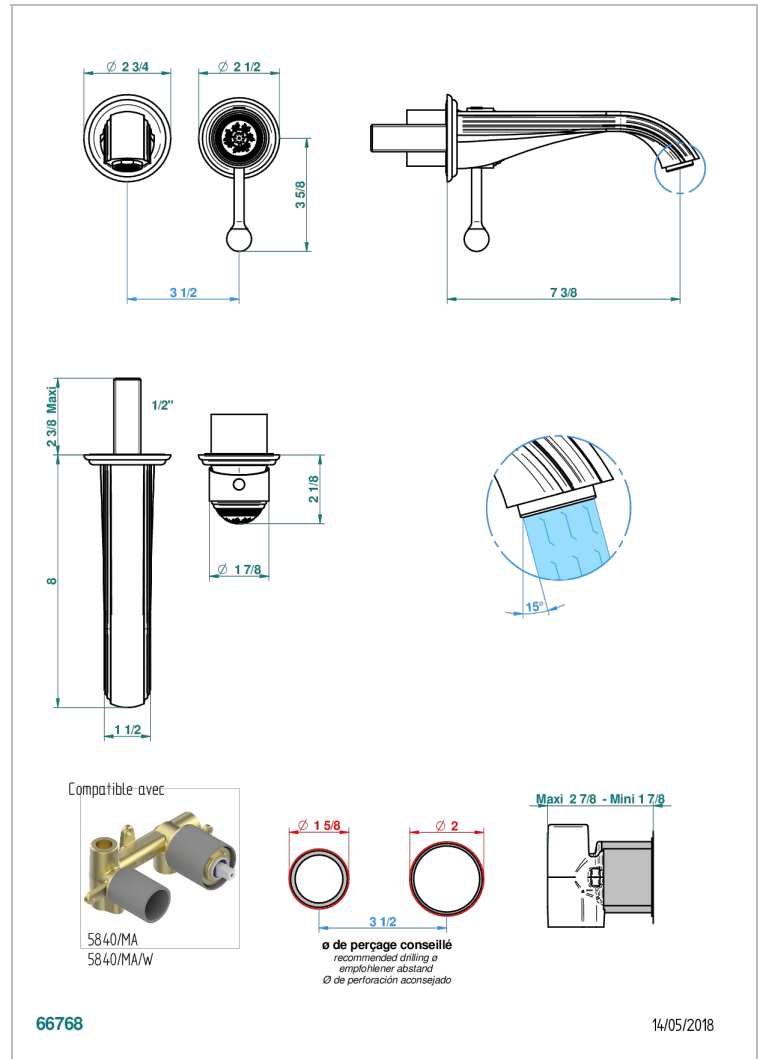

MARQUISE DECOR OR

A7F-6541B

THG[®]
PARIS

Garniture pour mitigeur de lavabo mural, à encastrer (2 arrivées 1/2" et 1 sortie 1/2") avec bec

CARACTÉRISTIQUES

- Marquise décor Or
- Garniture pour mitigeur de lavabo mural, à encastrer (2 arrivées 1/2" et 1 sortie 1/2") avec bec

PRODUITS ASSOCIÉS

- Ref. G00-5840/MA Partie à encastrer pour mitigeur mural à encastrer avec sortie F 1/2

FINITIONS DISPONIBLES

Bronze clair - D01
Chromé - A02
Chromé / doré - G02
Chromé mat - C02
Doré brillant - F01
Doré mat - F07

Nickel brillant - B01
Nickel mat - C01
Noir mat céramique - D30
Or pâle - F30
Or pâle mat - F31
Pvd blush - H62

Pvd blush mat - H60
Pvd couleur bronze brown - F33
Pvd couleur bronze brown - mat - F34
Pvd couleur doré - H52
Pvd couleur doré mat - H53
Pvd couleur laiton - H49