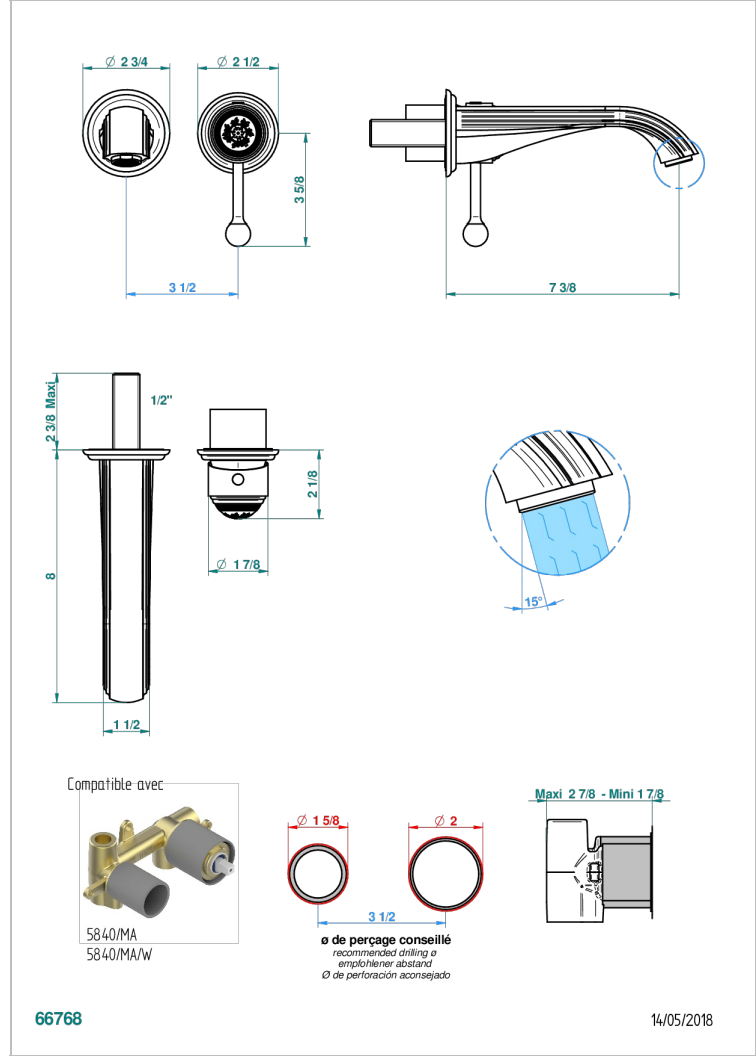

MARQUISE DECORACION EN ORO

A7F-6541B

THG[®]
PARIS

Trim only for Built-in basin mixer with spout (two x 1/2" inlets and one 1/2" outlet), without waste

CARACTERÍSTICAS

- Marquise decoración en oro
- Trim only for Built-in basin mixer with spout (two x 1/2" inlets and one 1/2" outlet), without waste

PRODUCTOS RELACIONADOS

- Ref. G00-5840/MA Parte empotrada para mezclador mural con salida hembra 1/2

ACABADOS DISPONIBLES

Bronce claro - D01
Cerámica negra mate - D30
Cobre viejo mate - H07
Cromo - A02
Cromo / dorado - G02
Cromo mate - C02