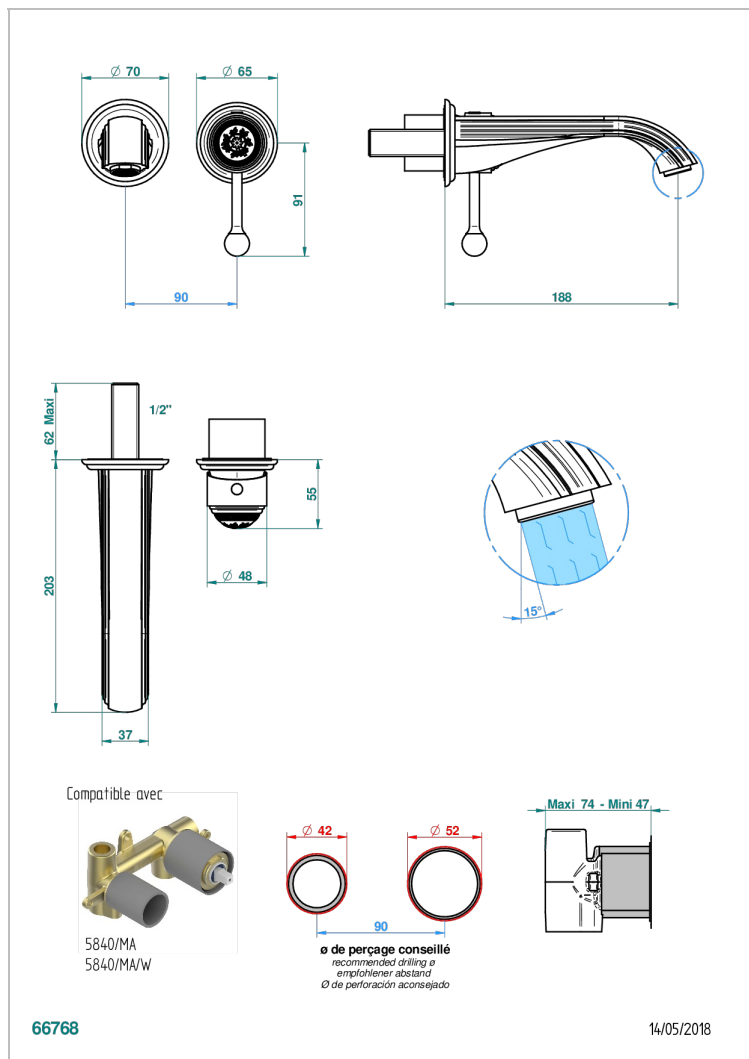

MARQUISE ЧЕРНЫЙ С ЗОЛОТЫМ ДЕКОРОМ

A7F-6541B

Trim only for Built-in basin mixer with spout (two x 1/2" inlets and one 1/2" outlet), without waste

ХАРАКТЕРИСТИКИ

- Marquise чёрный с золотым декором
- Trim only for Built-in basin mixer with spout (two x 1/2" inlets and one 1/2" outlet), without waste

СВЯЗАННЫЕ ТОВАРНЫЕ ПОЗИЦИИ

- Ref. G00-5840/MA Внутренняя часть для гигиенического душа со смесителем, усил. шлангом и лейкой с клапаном

ДОСТУПНЫЕ ВАРИАНТЫ ПОКРЫТИЙ

Black ceram - D30
Blush PVD - H62
Graphite PVD - H64
Matt Umber PVD - H67
Matt blush PVD - H60
Matt graphite PVD - H65