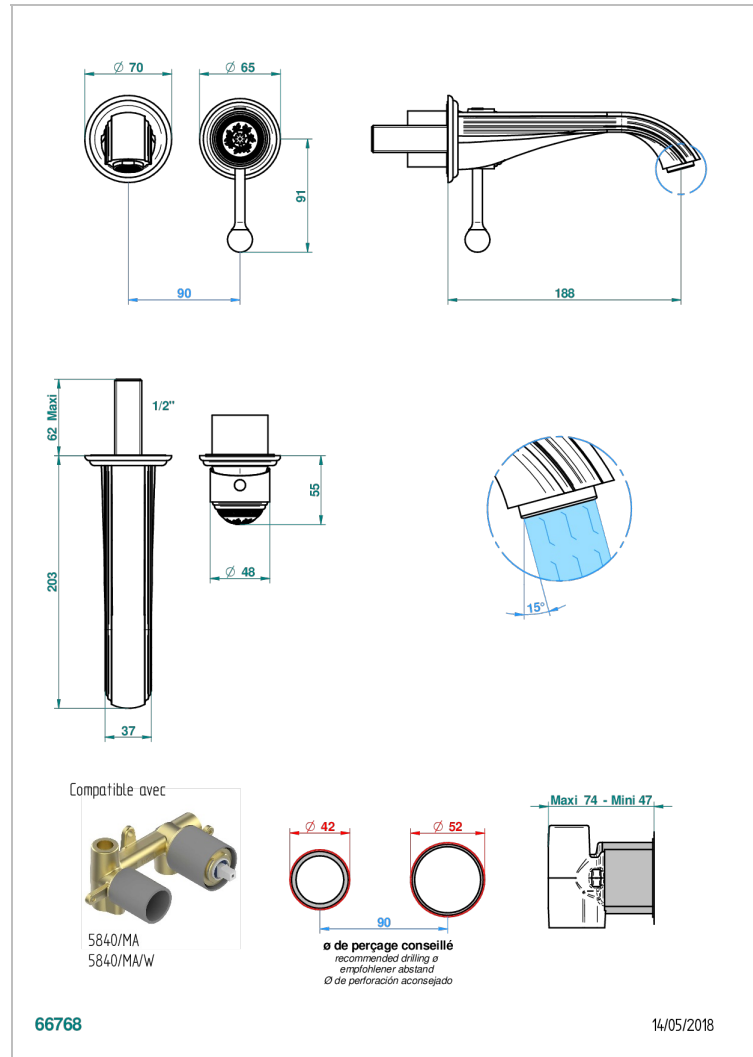

# MARQUISE DECOR OR

A7F-6541B

THG  
PARIS

Garniture pour mitigeur de lavabo mural, à encastrer ( 2 arrivées 1/2" et 1 sortie 1/2") avec bec

## CARACTÉRISTIQUES

- Marquise décor Or
- Garniture pour mitigeur de lavabo mural, à encastrer ( 2 arrivées 1/2" et 1 sortie 1/2") avec bec

## PRODUITS ASSOCIÉS

- Ref. G00-5840/MA Partie à encastrer pour mitigeur mural à encastrer avec sortie F 1/2