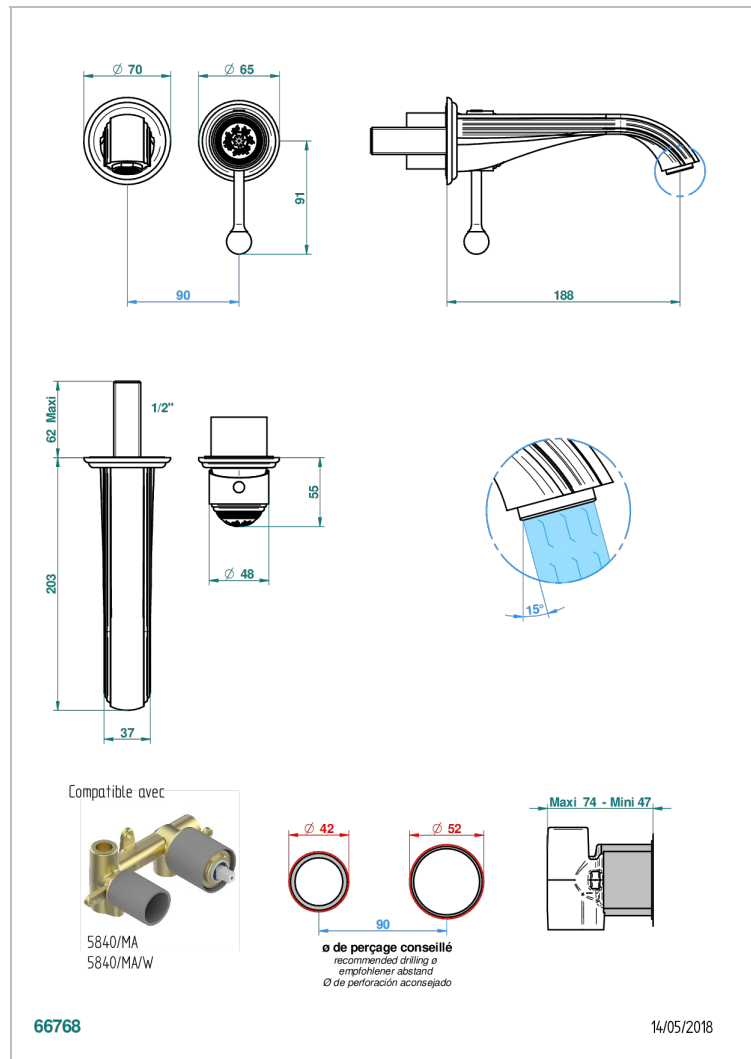

MARQUISE DECORACION EN ORO

A7F-6541B

THG[®]
PARIS

Trim only for Built-in basin mixer with spout (two x 1/2" inlets and one 1/2" outlet), without waste

CARACTERÍSTICAS

- Marquise decoración en oro
- Trim only for Built-in basin mixer with spout (two x 1/2" inlets and one 1/2" outlet), without waste

PRODUCTOS RELACIONADOS

- Ref. G00-5840/MA Parte empotrada para mezclador mural con salida hembra 1/2

ACABADOS DISPONIBLES

Bronce claro - D01
Cerámica negra mate - D30
Cobre viejo mate - H07
Cromo - A02
Cromo / dorado - G02
Cromo mate - C02