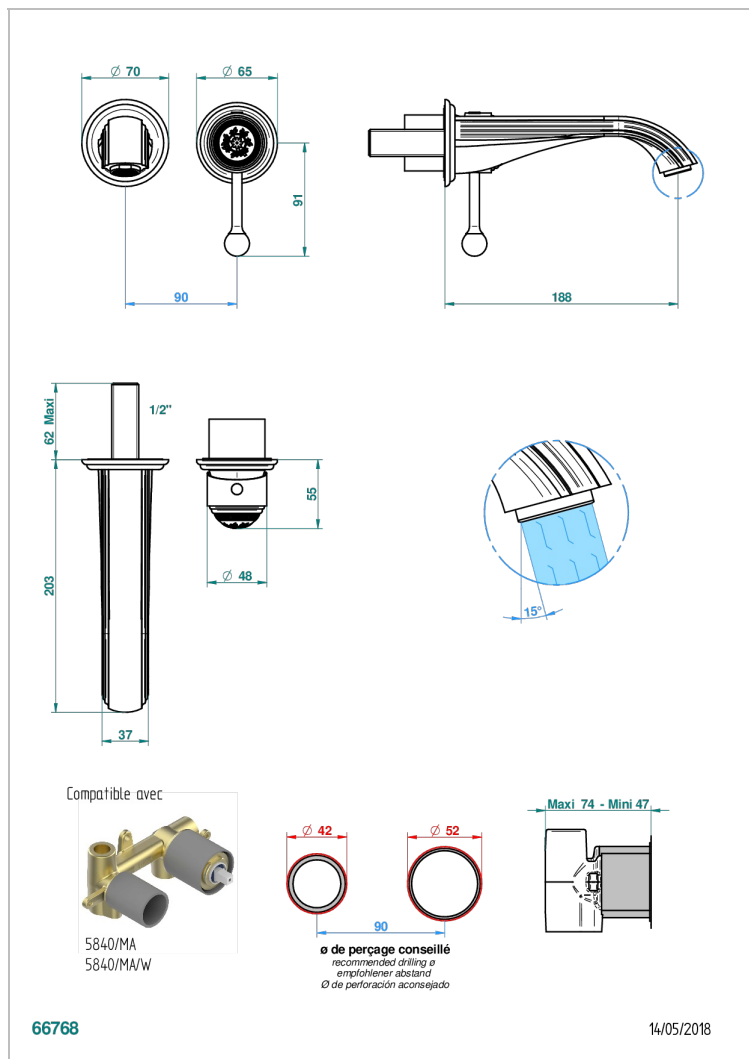

# MARQUISE, DEKOR GOLD

A7F-6541B

Garnitur für Unterputz-Waschtisch-Einhandmischer mit Auslauf

THG<sup>®</sup>  
PARIS

## EIGENSCHAFTEN

- Marquise, Dekor Gold
- Garnitur für Unterputz-Waschtisch-Einhandmischer mit Auslauf

## ÄHNLICHE PRODUKTE

- Ref. G00-5840/MA Up-teil für up-mischer, 1/2"

## VERFÜGBARE OBERFLÄCHEN

Altnickel - H28  
Blassgold - F30  
Blassgold matt unlackiert - F31  
Bronze hell - D01  
Chrom - A02  
Chrom / gold - G02

Chrom matt - C02  
Gold - F01  
Gold matt - F07  
Kupfer altrot matt lackiert - H07  
Mattschwarz keramik - D30  
Nickel matt - C01