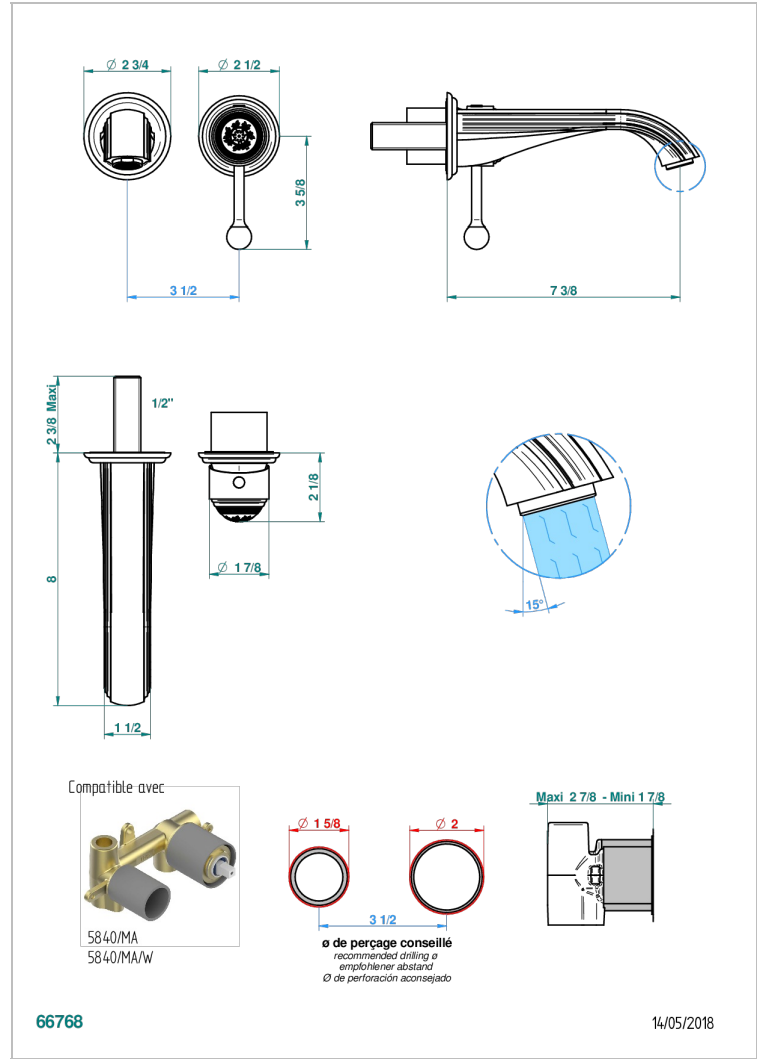

MARQUISE DECOR OR

A7F-6541B

THG
PARIS

Garniture pour mitigeur de lavabo mural, à encastrer (2 arrivées 1/2" et 1 sortie 1/2") avec bec

CARACTÉRISTIQUES

- Marquise décor Or
- Garniture pour mitigeur de lavabo mural, à encastrer (2 arrivées 1/2" et 1 sortie 1/2") avec bec

PRODUITS ASSOCIÉS

- Ref. G00-5840/MA Partie à encastrer pour mitigeur mural à encastrer avec sortie F 1/2

FINITIONS DISPONIBLES

Bronze clair - D01
Chromé - A02
Chromé / doré - G02
Chromé mat - C02
Doré brillant - F01
Doré mat - F07

Nickel brillant - B01
Nickel mat - C01
Noir mat céramique - D30
Or pâle - F30
Or pâle mat - F31
Pvd blush - H62

Pvd blush mat - H60
Pvd couleur bronze brown - F33
Pvd couleur bronze brown - mat - F34
Pvd couleur doré - H52
Pvd couleur doré mat - H53
Pvd couleur laiton - H49