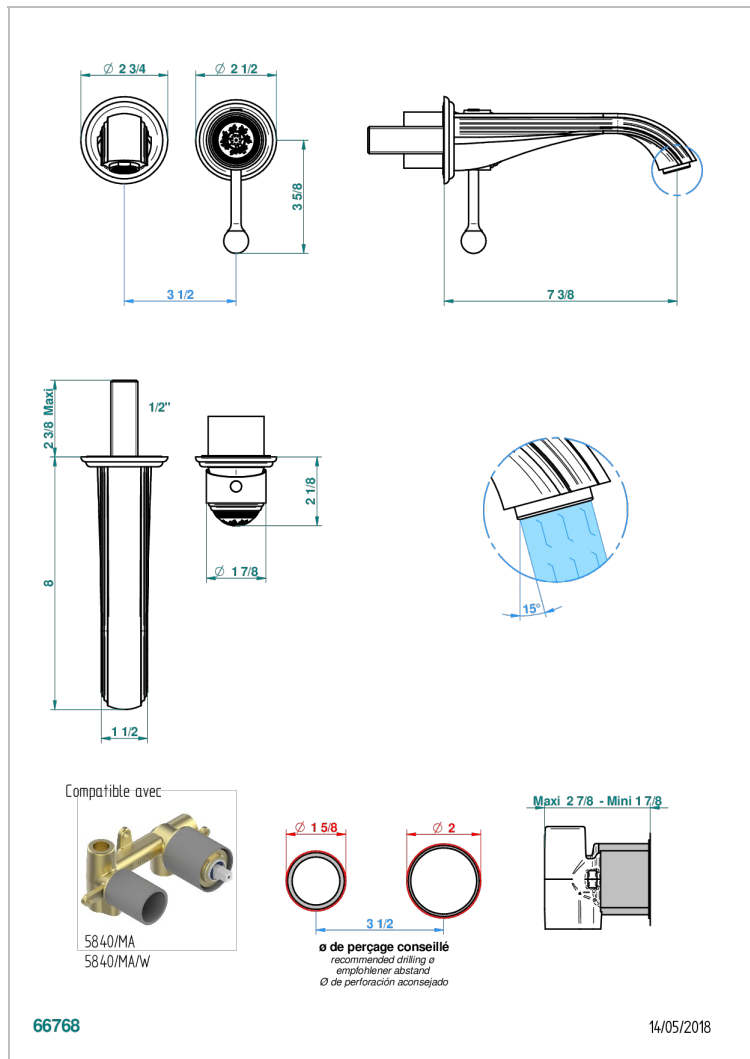

# MARQUISE, DEKOR GOLD

A7F-6541B

Garnitur für Unterputz-Waschtisch-Einhandmischer mit Auslauf

THG  
PARIS

## EIGENSCHAFTEN

- Marquise, Dekor Gold
- Garnitur für Unterputz-Waschtisch-Einhandmischer mit Auslauf

## ÄHNLICHE PRODUKTE

- Ref. G00-5840/MA Up-teil für up-mischer, 1/2"

## VERFÜGBARE OBERFLÄCHEN

Altnickel - H28  
 Blassgold - F30  
 Blassgold matt unlackiert - F31  
 Bronze hell - D01  
 Chrom - A02  
 Chrom / gold - G02

Chrom matt - C02  
 Gold - F01  
 Gold matt - F07  
 Kupfer altrot matt lackiert - H07  
 Mattschwarz keramik - D30  
 Nickel matt - C01