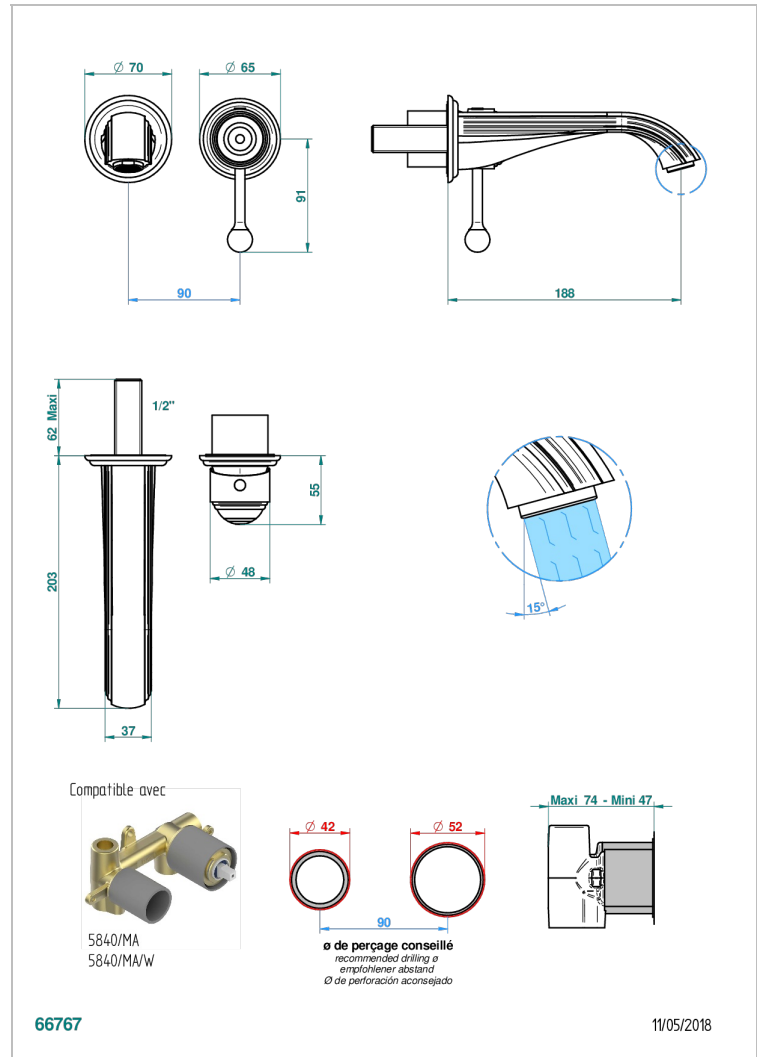

ITHAQUE DECOR PLATINE

A7B-6541B

THG[®]
PARIS

Garniture pour mitigeur de lavabo mural, à encastrer (2 arrivées 1/2" et 1 sortie 1/2") avec bec

CARACTÉRISTIQUES

- Ithaque décor Platine
- Garniture pour mitigeur de lavabo mural, à encastrer (2 arrivées 1/2" et 1 sortie 1/2") avec bec

PRODUITS ASSOCIÉS

- Ref. G00-5840/MA/W Partie à encastrer pour mitigeur mural à encastrer avec sortie F 1/2 - certifiée WRAS

FINITIONS DISPONIBLES

Bronze clair - D01
Chromé - A02
Chromé / doré - G02
Chromé mat - C02
Doré brillant - F01
Doré mat - F07

Nickel brillant - B01
Nickel mat - C01
Noir mat céramique - D30
Or pâle - F30
Or pâle mat - F31
Pvd blush - H62

Pvd blush mat - H60
Pvd couleur bronze brown - F33
Pvd couleur bronze brown - mat - F34
Pvd couleur doré - H52
Pvd couleur doré mat - H53
Pvd couleur laiton - H49