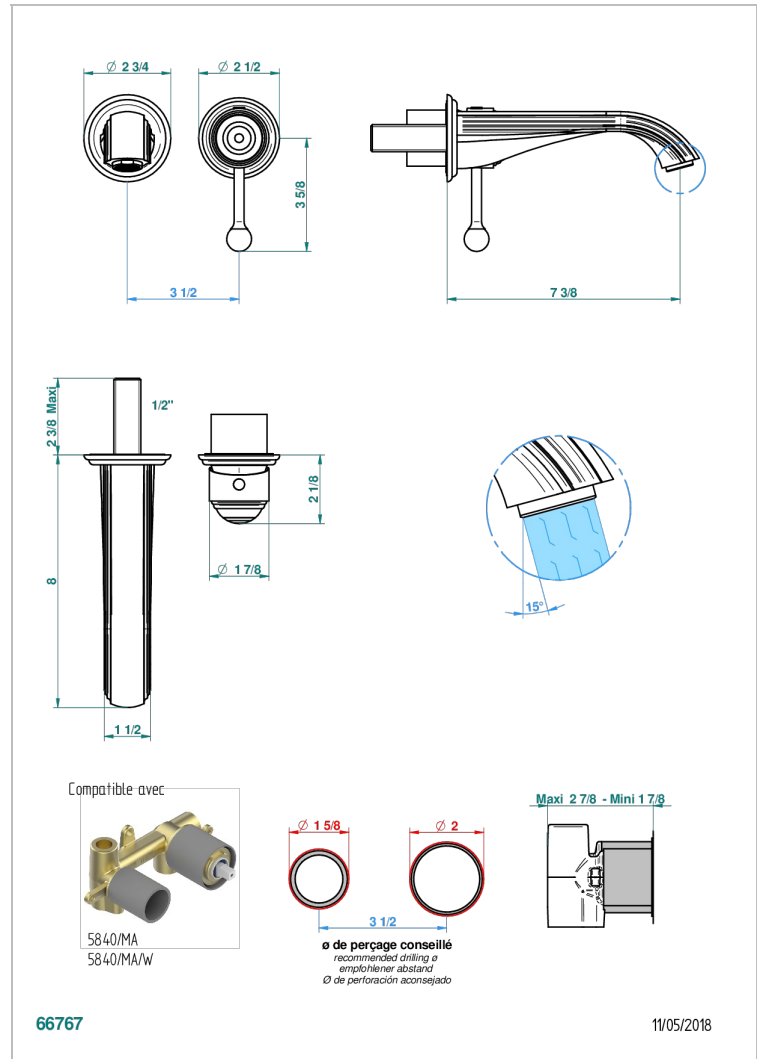

ITHAQUE DECOR PLATINE

A7B-6541B

THG[®]
PARIS

Garniture pour mitigeur de lavabo mural, à encastrer (2 arrivées 1/2" et 1 sortie 1/2") avec bec

CARACTÉRISTIQUES

- Ithaque décor Platine
- Garniture pour mitigeur de lavabo mural, à encastrer (2 arrivées 1/2" et 1 sortie 1/2") avec bec

PRODUITS ASSOCIÉS

- Ref. G00-5840/MA/W Partie à encastrer pour mitigeur mural à encastrer avec sortie F 1/2 - certifiée WRAS

FINITIONS DISPONIBLES

Bronze clair - D01
Chromé - A02
Chromé / doré - G02
Chromé mat - C02
Doré brillant - F01
Doré mat - F07