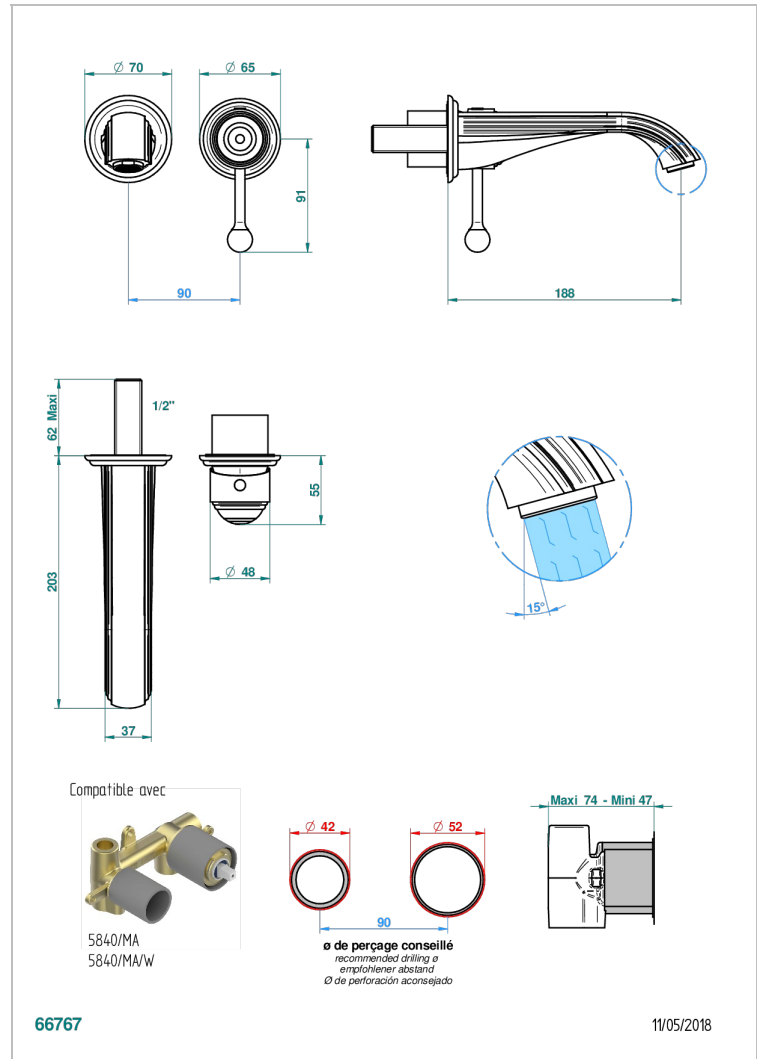

ITHAQUE DECOR PLATINE

A7B-6541B

THG[®]
PARIS

Garniture pour mitigeur de lavabo mural, à encastrer (2 arrivées 1/2" et 1 sortie 1/2") avec bec

CARACTÉRISTIQUES

- Ithaque décor Platine
- Garniture pour mitigeur de lavabo mural, à encastrer (2 arrivées 1/2" et 1 sortie 1/2") avec bec

PRODUITS ASSOCIÉS

- Ref. G00-5840/MA Partie à encastrer pour mitigeur mural à encastrer avec sortie F 1/2

FINITIONS DISPONIBLES

Bronze clair - D01
Chromé - A02
Chromé / doré - G02
Chromé mat - C02
Doré brillant - F01
Doré mat - F07

Nickel brillant - B01
Nickel mat - C01
Noir mat céramique - D30
Or pâle - F30
Or pâle mat - F31
Pvd blush - H62

Pvd blush mat - H60
Pvd couleur bronze brown - F33
Pvd couleur bronze brown - mat - F34
Pvd couleur doré - H52
Pvd couleur doré mat - H53
Pvd couleur laiton - H49