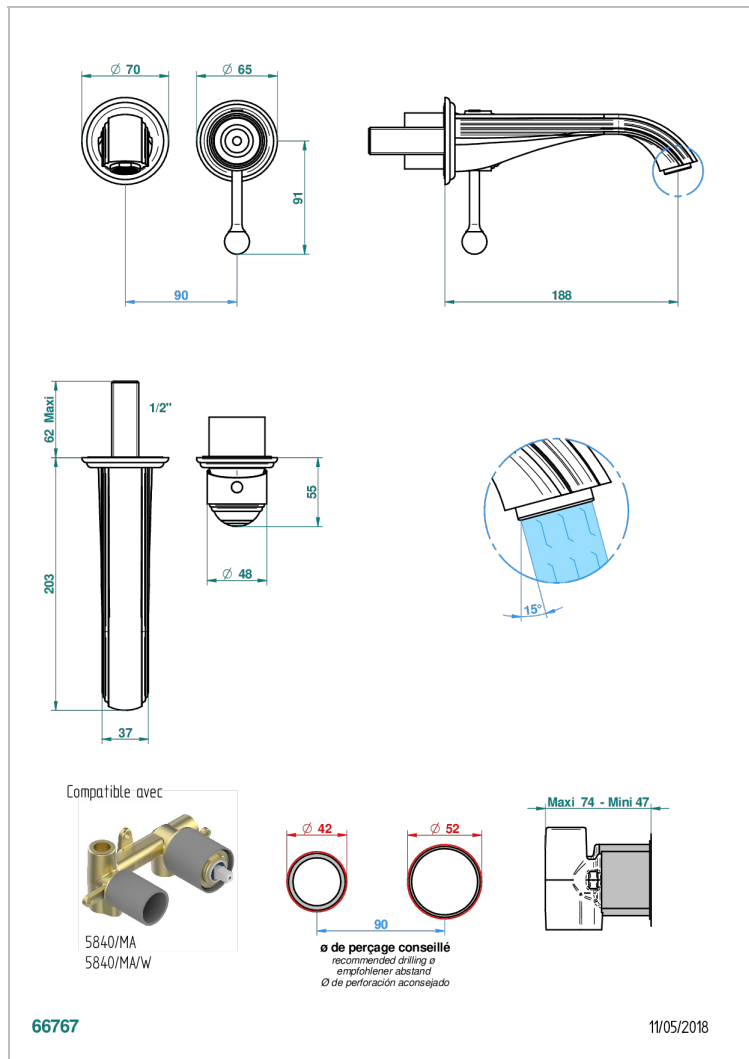

ITHAQUE DECORACION EN PLATINO

A7B-6541B

Trim only for Built-in basin mixer with spout (two x 1/2" inlets and one 1/2" outlet), without waste

CARACTERÍSTICAS

- Ithaque decoración en platino
- Trim only for Built-in basin mixer with spout (two x 1/2" inlets and one 1/2" outlet), without waste

PRODUCTOS RELACIONADOS

- Ref. G00-5840/MA Parte empotrada para mezclador mural con salida hembra 1/2

ACABADOS DISPONIBLES

Bronce claro - D01
Cerámica negra mate - D30
Cobre viejo mate - H07
Cromo - A02
Cromo / dorado - G02
Cromo mate - C02