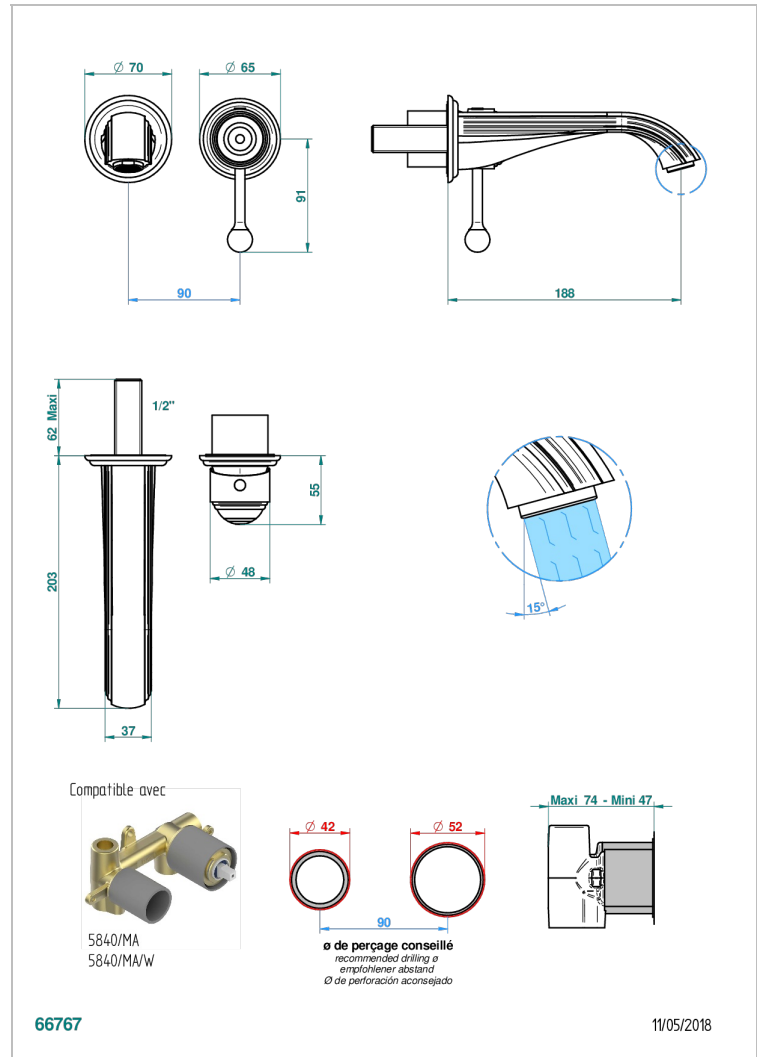

# ITHAQUE, DEKOR PLATIN

A7B-6541B

Garnitur für Unterputz-Waschtisch-Einhandmischer mit Auslauf

THG<sup>®</sup>  
PARIS

## EIGENSCHAFTEN

- Ithaque, Dekor Platin
- Garnitur für Unterputz-Waschtisch-Einhandmischer mit Auslauf

## ÄHNLICHE PRODUKTE

- Ref. G00-5840/MA Up-teil für up-mischer, 1/2"

## VERFÜGBARE OBERFLÄCHEN

Altnickel - H28  
Blassgold - F30  
Blassgold matt unlackiert - F31  
Bronze hell - D01  
Chrom - A02  
Chrom / gold - G02

Chrom matt - C02  
Gold - F01  
Gold matt - F07  
Kupfer altrot matt lackiert - H07  
Mattschwarz keramik - D30  
Nickel matt - C01