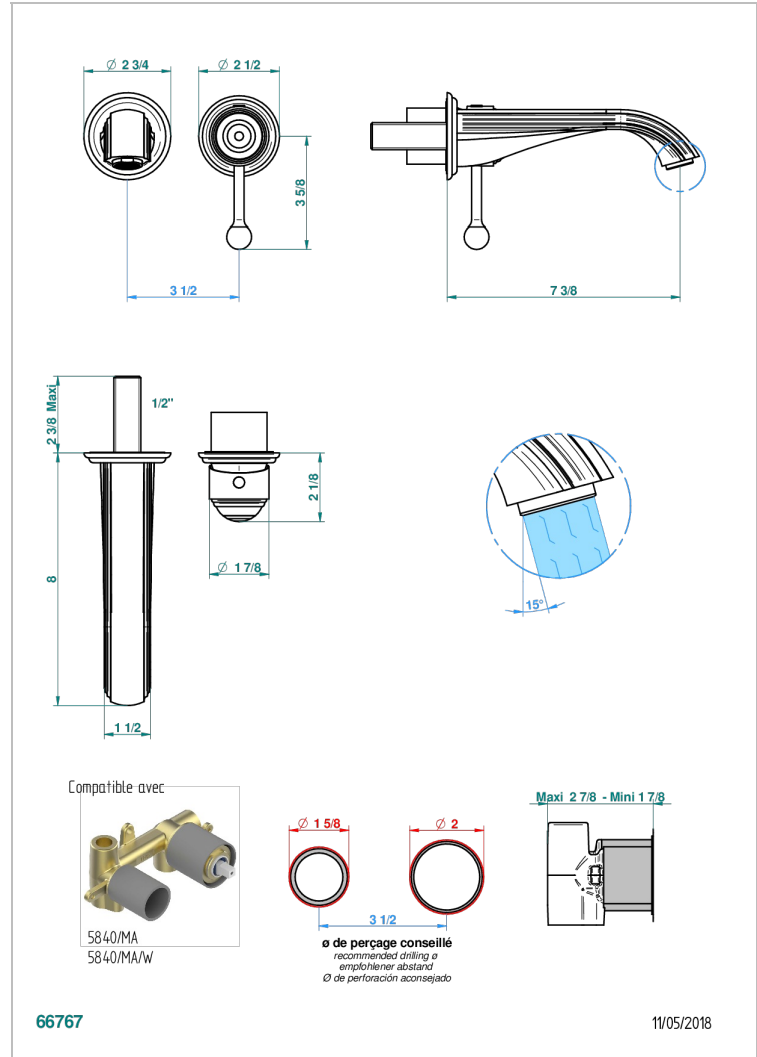

ITHAQUE DECOR PLATINE

A7B-6541B

THG[®]
PARIS

Garniture pour mitigeur de lavabo mural, à encastrer (2 arrivées 1/2" et 1 sortie 1/2") avec bec

11/05/2018

CARACTÉRISTIQUES

- Ithaque décor Platine
- Garniture pour mitigeur de lavabo mural, à encastrer (2 arrivées 1/2" et 1 sortie 1/2") avec bec

PRODUITS ASSOCIÉS

- Ref. G00-5840/MA Partie à encastrer pour mitigeur mural à encastrer avec sortie F 1/2

FINITIONS DISPONIBLES

Bronze clair - D01
Chromé - A02
Chromé / doré - G02
Chromé mat - C02
Doré brillant - F01
Doré mat - F07

Nickel brillant - B01
Nickel mat - C01
Noir mat céramique - D30
Or pâle - F30
Or pâle mat - F31
Pvd blush - H62

Pvd blush mat - H60
Pvd couleur bronze brown - F33
Pvd couleur bronze brown - mat - F34
Pvd couleur doré - H52
Pvd couleur doré mat - H53
Pvd couleur laiton - H49