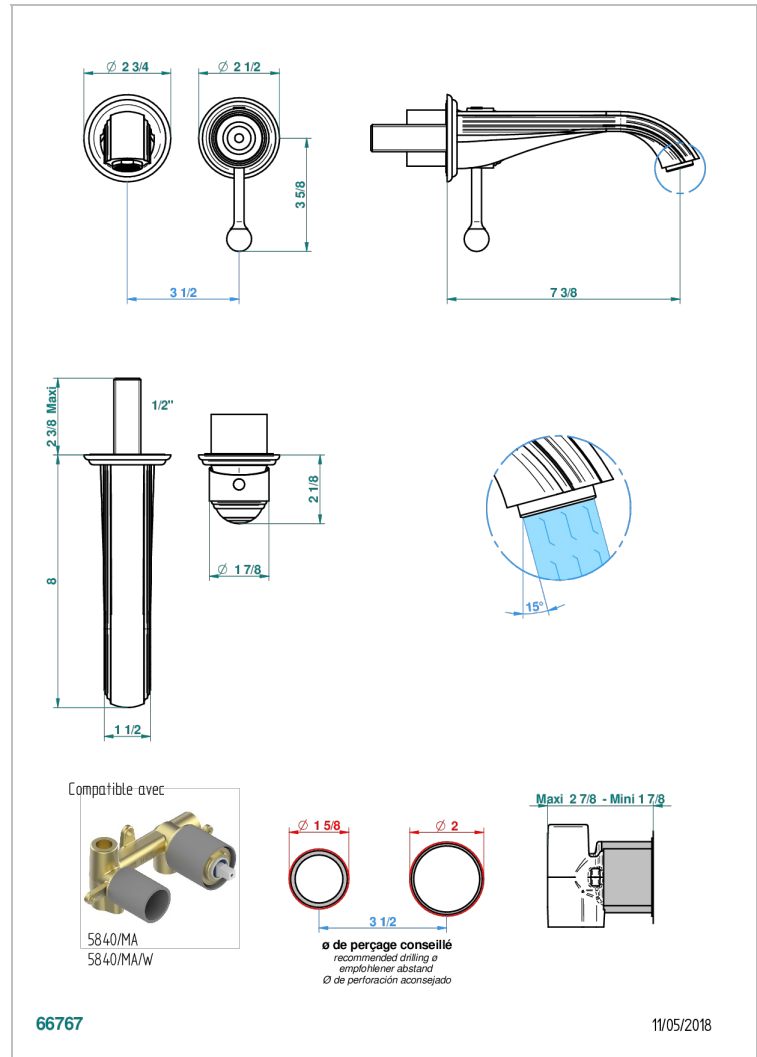

# ITHAQUE, DEKOR PLATIN

A7B-6541B

Garnitur für Unterputz-Waschtisch-Einhandmischer mit Auslauf

THG<sup>®</sup>  
PARIS

## EIGENSCHAFTEN

- Ithaque, Dekor Platin
- Garnitur für Unterputz-Waschtisch-Einhandmischer mit Auslauf

## ÄHNLICHE PRODUKTE

- Ref. G00-5840/MA Up-teil für up-mischer, 1/2''

## VERFÜGBARE OBERFLÄCHEN

Altnickel - H28  
Blassgold - F30  
Blassgold matt unlackiert - F31  
Bronze hell - D01  
Chrom - A02  
Chrom / gold - G02

Chrom matt - C02  
Gold - F01  
Gold matt - F07  
Kupfer altrot matt lackiert - H07  
Mattschwarz keramik - D30  
Nickel matt - C01