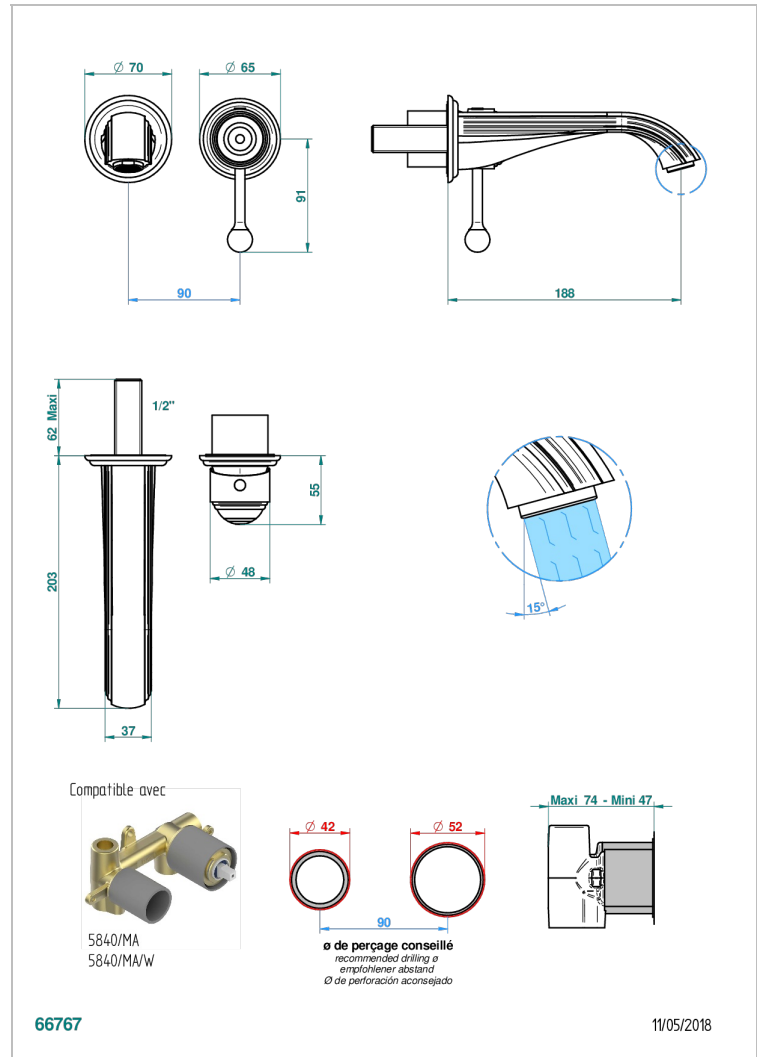

ITHAQUE, DEKOR PLATIN

A7B-6541B

Garnitur für Unterputz-Waschtisch-Einhandmischer mit Auslauf

THG[®]
PARIS

EIGENSCHAFTEN

- Ithaque, Dekor Platin
- Garnitur für Unterputz-Waschtisch-Einhandmischer mit Auslauf

ÄHNLICHE PRODUKTE

- Ref. G00-5840/MA Up-teil für up-mischer, 1/2"

VERFÜGBARE OBERFLÄCHEN

Altnickel - H28
Blassgold - F30
Blassgold matt unlackiert - F31
Bronze hell - D01
Chrom - A02
Chrom / gold - G02

Chrom matt - C02
Gold - F01
Gold matt - F07
Kupfer altrot matt lackiert - H07
Mattschwarz keramik - D30
Nickel matt - C01