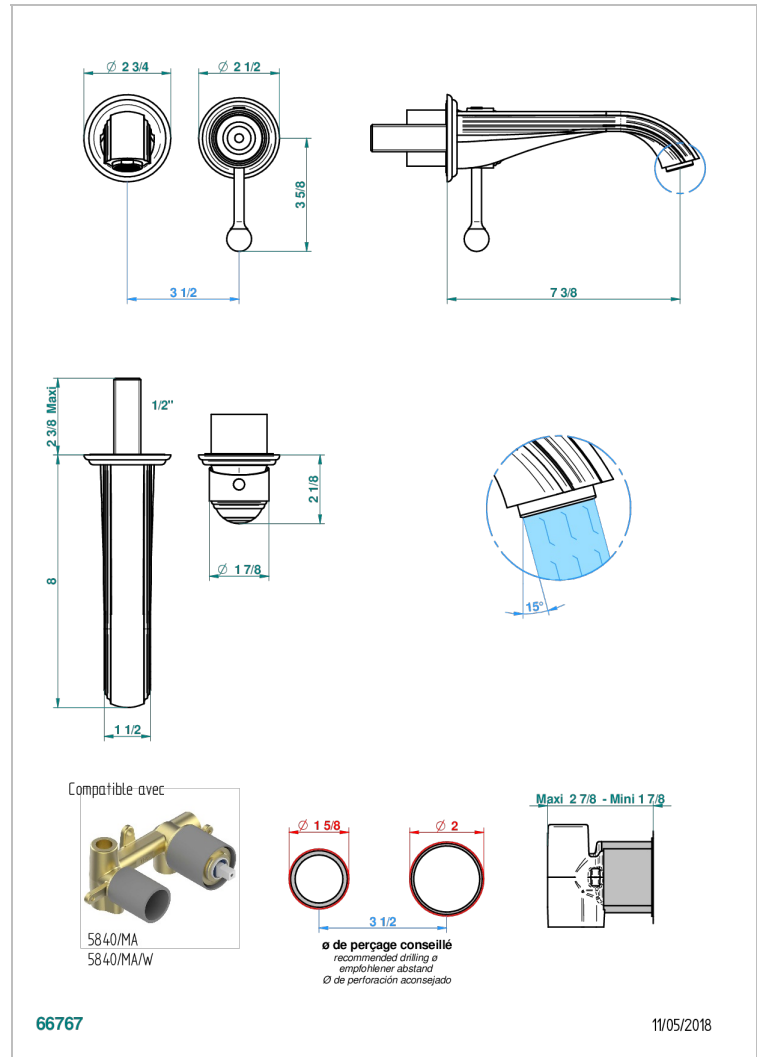

ITHAQUE, DEKOR PLATIN

A7B-6541B

Garnitur für Unterputz-Waschtisch-Einhandmischer mit Auslauf

THG[®]
PARIS

EIGENSCHAFTEN

- Ithaque, Dekor Platin
- Garnitur für Unterputz-Waschtisch-Einhandmischer mit Auslauf

ÄHNLICHE PRODUKTE

- Ref. G00-5840/MA Up-teil für up-mischer, $\frac{1}{2}$ "

VERFÜGBARE OBERFLÄCHEN

Altnickel - H28
Blassgold - F30
Blassgold matt unlackiert - F31
Bronze hell - D01
Chrom - A02
Chrom / gold - G02