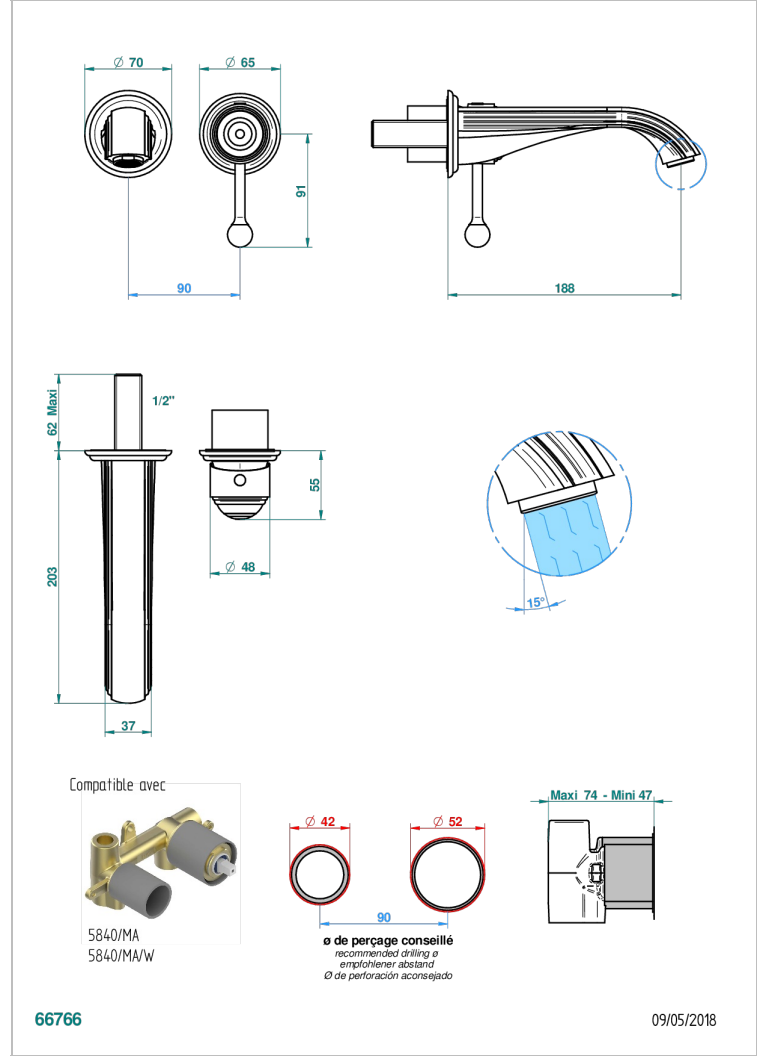

Garniture pour mitigeur de lavabo mural, à encastrer (2 arrivées 1/2" et 1 sortie 1/2") avec bec

CARACTÉRISTIQUES

- Ithaque décor Or
- Garniture pour mitigeur de lavabo mural, à encastrer (2 arrivées 1/2" et 1 sortie 1/2") avec bec

PRODUITS ASSOCIÉS

- Ref. G00-5840/MAUS Partie à encastrer pour mitigeur mural à encastrer avec sortie F 1/2

FINITIONS DISPONIBLES

Bronze clair - D01
Chromé - A02
Chromé / doré - G02
Chromé mat - C02
Doré brillant - F01
Doré mat - F07

Nickel brillant - B01
Nickel mat - C01
Noir mat céramique - D30
Or pâle - F30
Or pâle mat - F31
Pvd blush - H62

Pvd blush mat - H60
Pvd couleur bronze brown - F33
Pvd couleur bronze brown - mat - F34
Pvd couleur doré - H52
Pvd couleur doré mat - H53
Pvd couleur laiton - H49