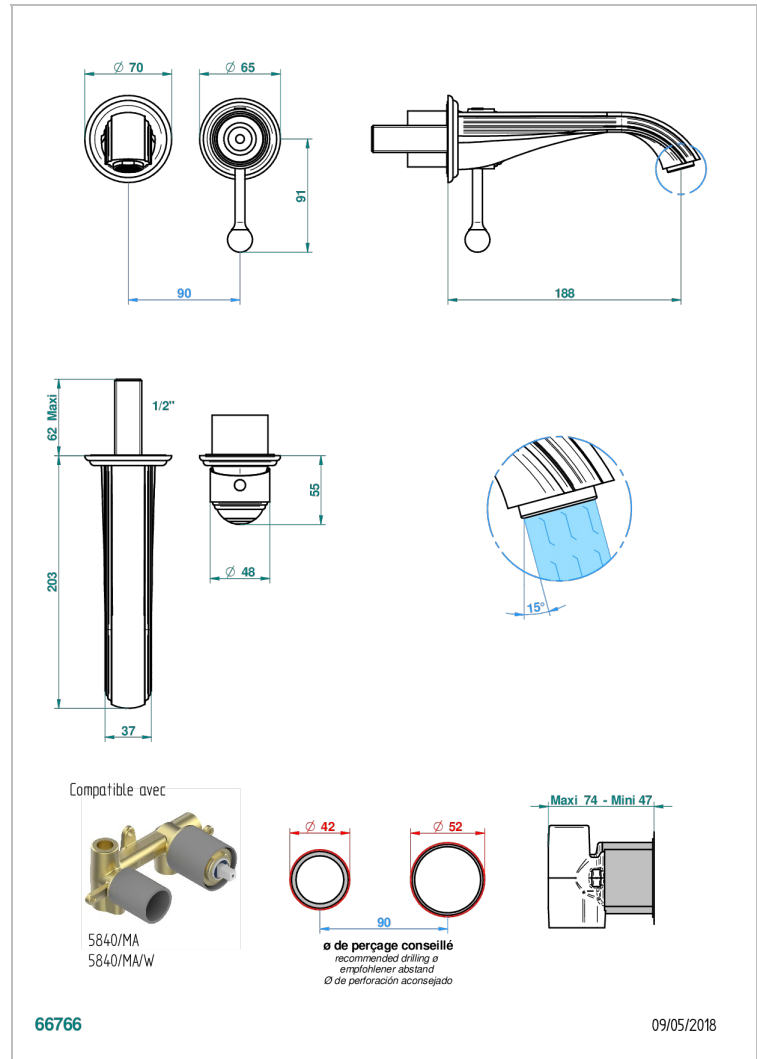

ITHAQUE DECOR OR

A7A-6541B

THG[®]
PARIS

Garniture pour mitigeur de lavabo mural, à encastrer (2 arrivées 1/2" et 1 sortie 1/2") avec bec

CARACTÉRISTIQUES

- Ithaque décor Or
- Garniture pour mitigeur de lavabo mural, à encastrer (2 arrivées 1/2" et 1 sortie 1/2") avec bec

PRODUITS ASSOCIÉS

- Ref. G00-5840/MA/W Partie à encastrer pour mitigeur mural à encastrer avec sortie F 1/2 - certifiée WRAS

FINITIONS DISPONIBLES

Bronze clair - D01
Chromé - A02
Chromé / doré - G02
Chromé mat - C02
Doré brillant - F01
Doré mat - F07

Nickel brillant - B01
Nickel mat - C01
Noir mat céramique - D30
Or pâle - F30
Or pâle mat - F31
Pvd blush - H62

Pvd blush mat - H60
Pvd couleur bronze brown - F33
Pvd couleur bronze brown - mat - F34
Pvd couleur doré - H52
Pvd couleur doré mat - H53
Pvd couleur laiton - H49