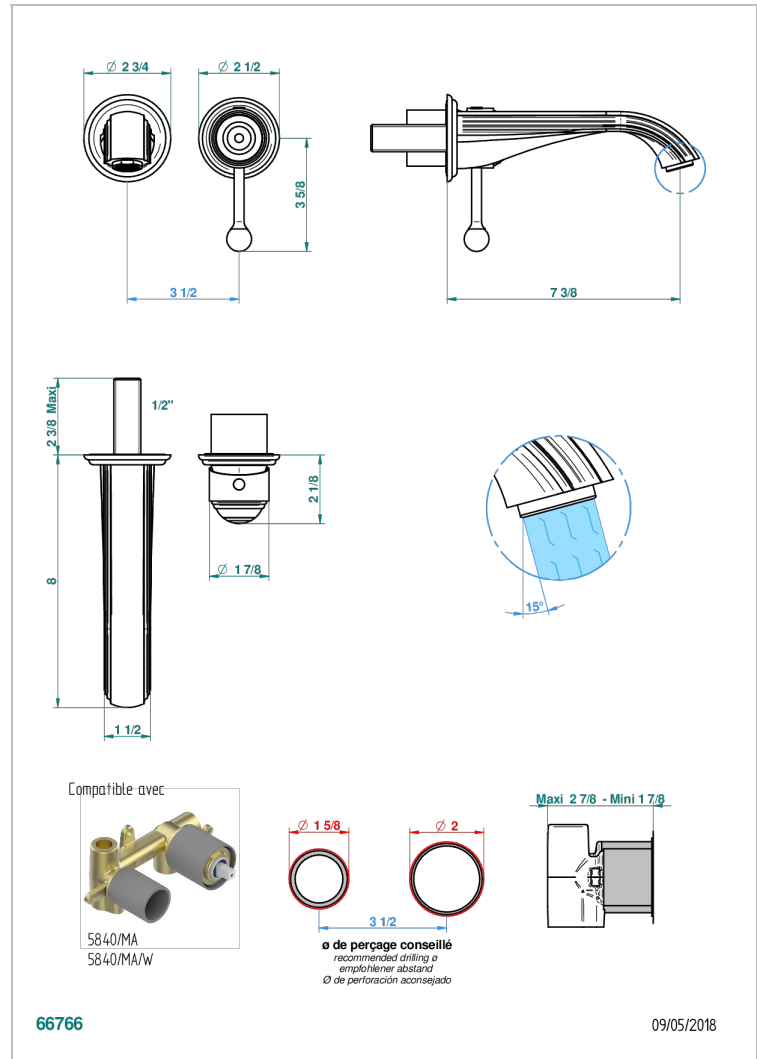

Garniture pour mitigeur de lavabo mural, à encastrer (2 arrivées 1/2" et 1 sortie 1/2") avec bec

CARACTÉRISTIQUES

- Ithaque décor Or
- Garniture pour mitigeur de lavabo mural, à encastrer (2 arrivées 1/2" et 1 sortie 1/2") avec bec

PRODUITS ASSOCIÉS

- Ref. G00-5840/MA/W Partie à encastrer pour mitigeur mural à encastrer avec sortie F 1/2 - certifiée WRAS

FINITIONS DISPONIBLES

Bronze clair - D01
Chromé - A02
Chromé / doré - G02
Chromé mat - C02
Doré brillant - F01
Doré mat - F07