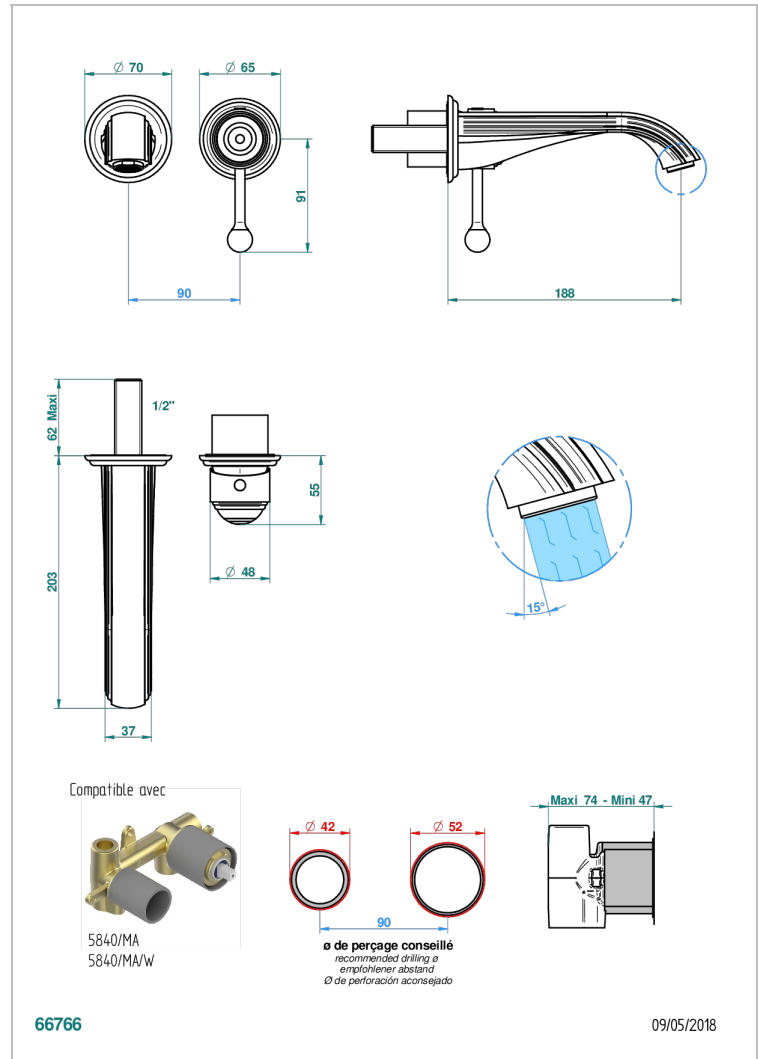

ITHAQUE DECOR OR

A7A-6541B

Garniture pour mitigeur de lavabo mural, à encastrer (2 arrivées 1/2" et 1 sortie 1/2") avec bec

THG[®]
PARIS

CARACTÉRISTIQUES

- Ithaque décor Or
- Garniture pour mitigeur de lavabo mural, à encastrer (2 arrivées 1/2" et 1 sortie 1/2") avec bec

PRODUITS ASSOCIÉS

- Ref. G00-5840/MA Partie à encastrer pour mitigeur mural à encastrer avec sortie F 1/2

FINITIONS DISPONIBLES

Bronze clair - D01
Chromé - A02
Chromé / doré - G02
Chromé mat - C02
Doré brillant - F01
Doré mat - F07

Nickel brillant - B01
Nickel mat - C01
Noir mat céramique - D30
Or pâle - F30
Or pâle mat - F31
Pvd blush - H62

Pvd blush mat - H60
Pvd couleur bronze brown - F33
Pvd couleur bronze brown - mat - F34
Pvd couleur doré - H52
Pvd couleur doré mat - H53
Pvd couleur laiton - H49