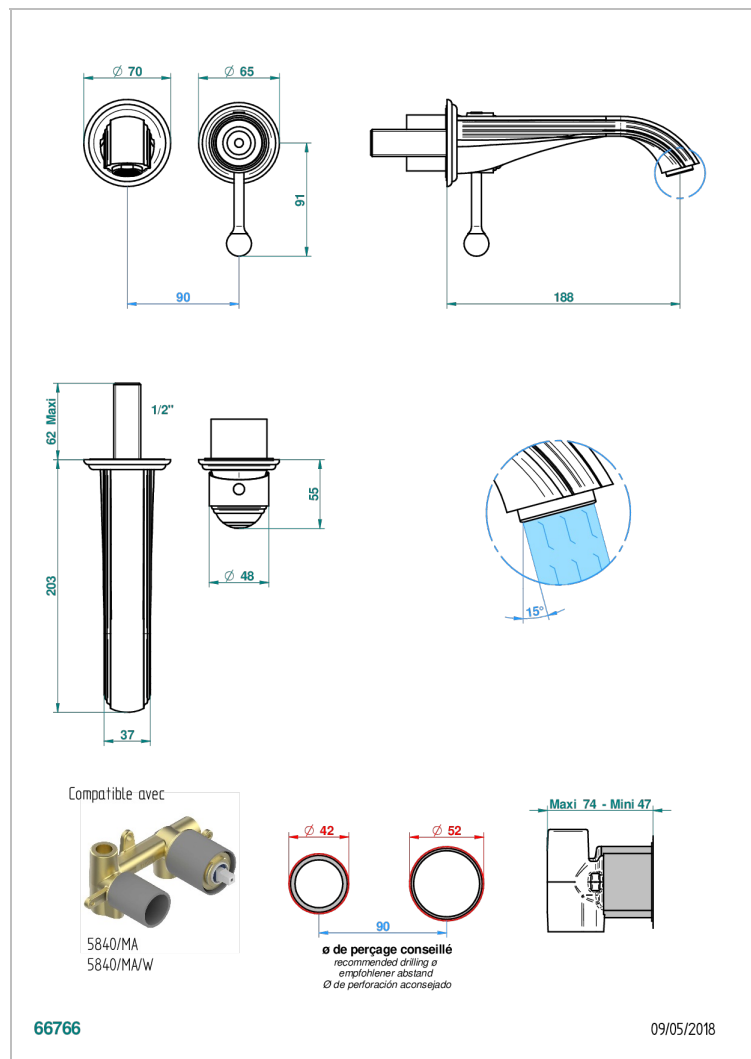

ITHAQUE DECORACION EN ORO

A7A-6541B

Trim only for Built-in basin mixer with spout (two x 1/2" inlets and one 1/2" outlet), without waste

CARACTERÍSTICAS

- Ithaque decoración en oro
- Trim only for Built-in basin mixer with spout (two x 1/2" inlets and one 1/2" outlet), without waste

PRODUCTOS RELACIONADOS

- Ref. G00-5840/MA Parte empotrada para mezclador mural con salida hembra 1/2

ACABADOS DISPONIBLES

Bronce claro - D01
Cerámica negra mate - D30
Cobre viejo mate - H07
Cromo - A02
Cromo / dorado - G02
Cromo mate - C02