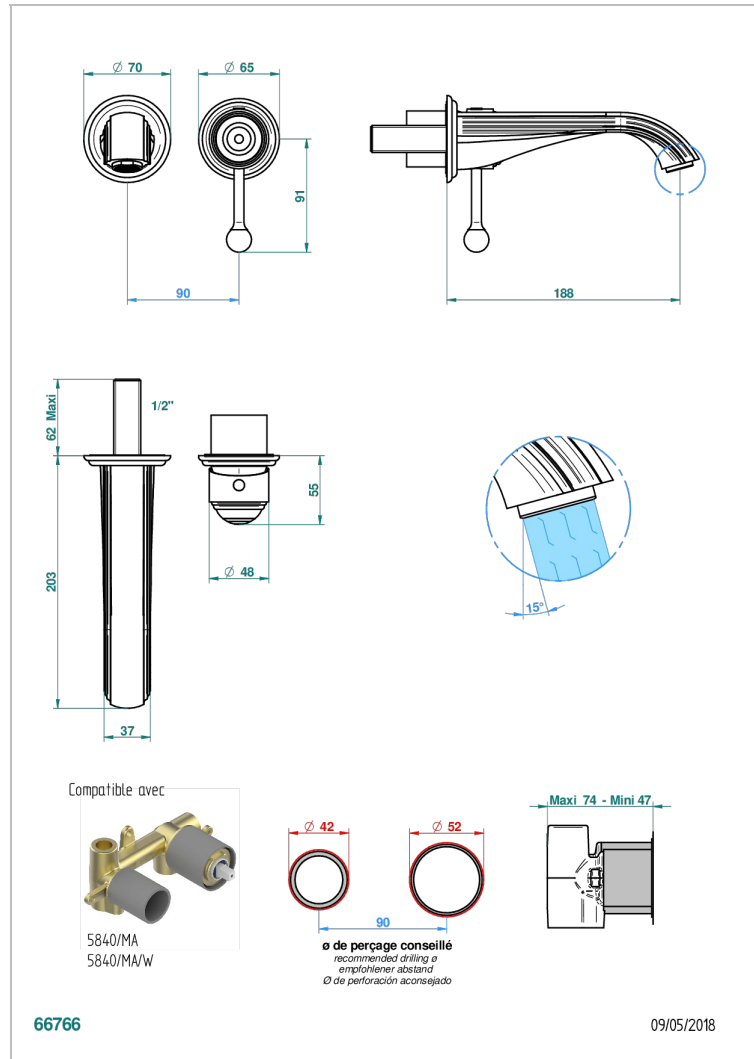

ITHAQUE С ЗОЛОТЫМ ДЕКОРОМ

A7A-6541B

Trim only for Built-in basin mixer with spout (two x 1/2" inlets and one 1/2" outlet), without waste

THG[®]
PARIS

ХАРАКТЕРИСТИКИ

- Ithaque с золотым декором
- Trim only for Built-in basin mixer with spout (two x 1/2" inlets and one 1/2" outlet), without waste

СВЯЗАННЫЕ ТОВАРНЫЕ ПОЗИЦИИ

- Ref. G00-5840/MA Внутренняя часть для гигиенического душа со смесителем, усил. шлангом и лейкой с клапаном

ДОСТУПНЫЕ ВАРИАНТЫ ПОКРЫТИЙ

Black ceram - D30
Blush PVD - H62
Graphite PVD - H64
Matt Umber PVD - H67
Matt blush PVD - H60
Matt graphite PVD - H65