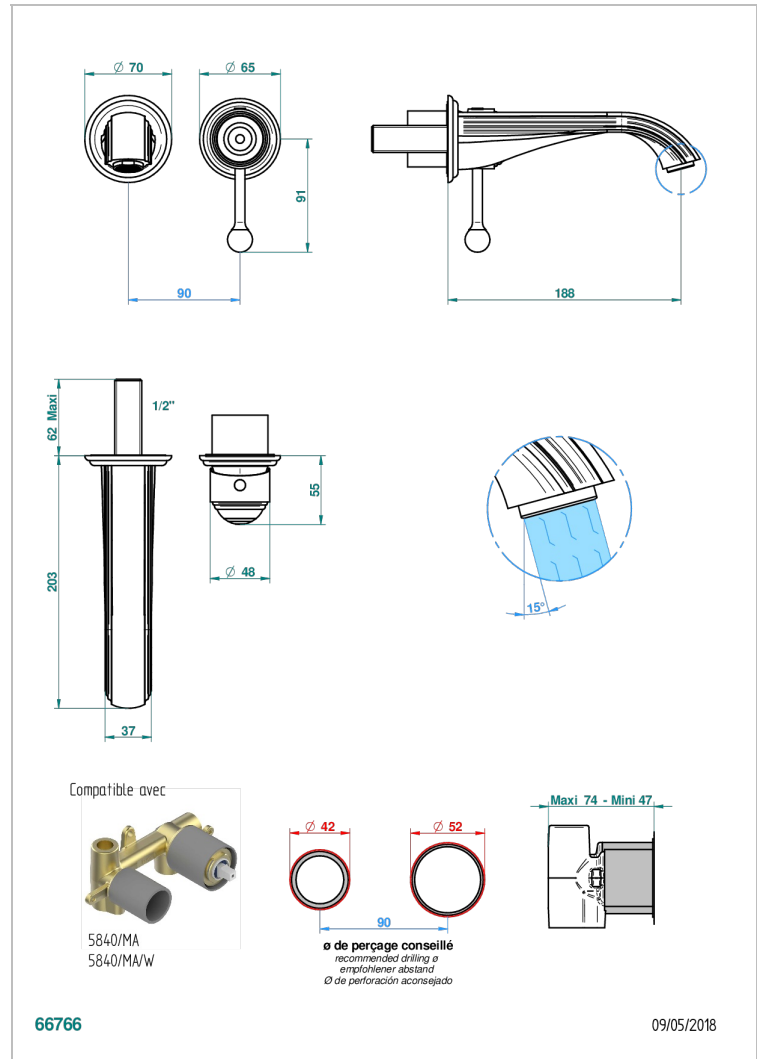

ITHAQUE DECOR OR

A7A-6541B

THG[®]
PARIS

Garniture pour mitigeur de lavabo mural, à encastrer (2 arrivées 1/2" et 1 sortie 1/2") avec bec

CARACTÉRISTIQUES

- Ithaque décor Or
- Garniture pour mitigeur de lavabo mural, à encastrer (2 arrivées 1/2" et 1 sortie 1/2") avec bec

PRODUITS ASSOCIÉS

- Ref. G00-5840/MA Partie à encastrer pour mitigeur mural à encastrer avec sortie F 1/2

FINITIONS DISPONIBLES

Bronze clair - D01
Chromé - A02
Chromé / doré - G02
Chromé mat - C02
Doré brillant - F01
Doré mat - F07

Nickel brillant - B01
Nickel mat - C01
Noir mat céramique - D30
Or pâle - F30
Or pâle mat - F31
Pvd blush - H62

Pvd blush mat - H60
Pvd couleur bronze brown - F33
Pvd couleur bronze brown - mat - F34
Pvd couleur doré - H52
Pvd couleur doré mat - H53
Pvd couleur laiton - H49