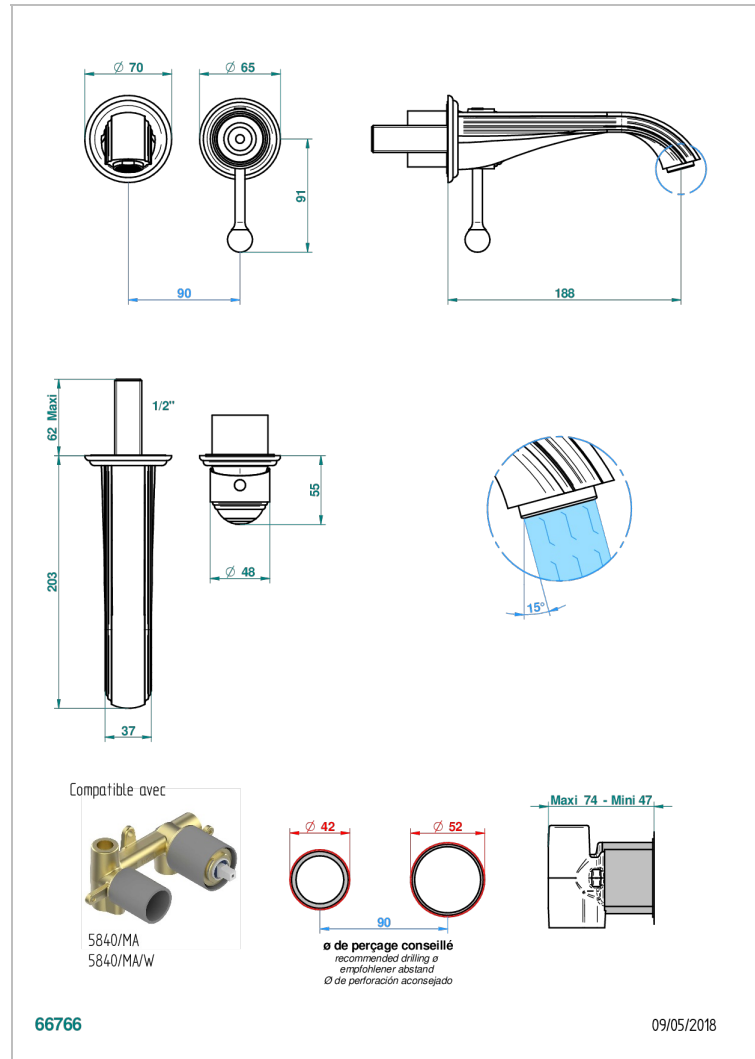

ITHAQUE, DEKOR GOLD

A7A-6541B

Garnitur für Unterputz-Waschtisch-Einhandmischer mit Auslauf

THG[®]
PARIS

EIGENSCHAFTEN

- Ithaque, Dekor Gold
- Garnitur für Unterputz-Waschtisch-Einhandmischer mit Auslauf

ÄHNLICHE PRODUKTE

- Ref. G00-5840/MA Up-teil für up-mischer, 1/2"

VERFÜGBARE OBERFLÄCHEN

Altnickel - H28
Blassgold - F30
Blassgold matt unlackiert - F31
Bronze hell - D01
Chrom - A02
Chrom / gold - G02

Chrom matt - C02
Gold - F01
Gold matt - F07
Kupfer altrot matt lackiert - H07
Mattschwarz keramik - D30
Nickel matt - C01