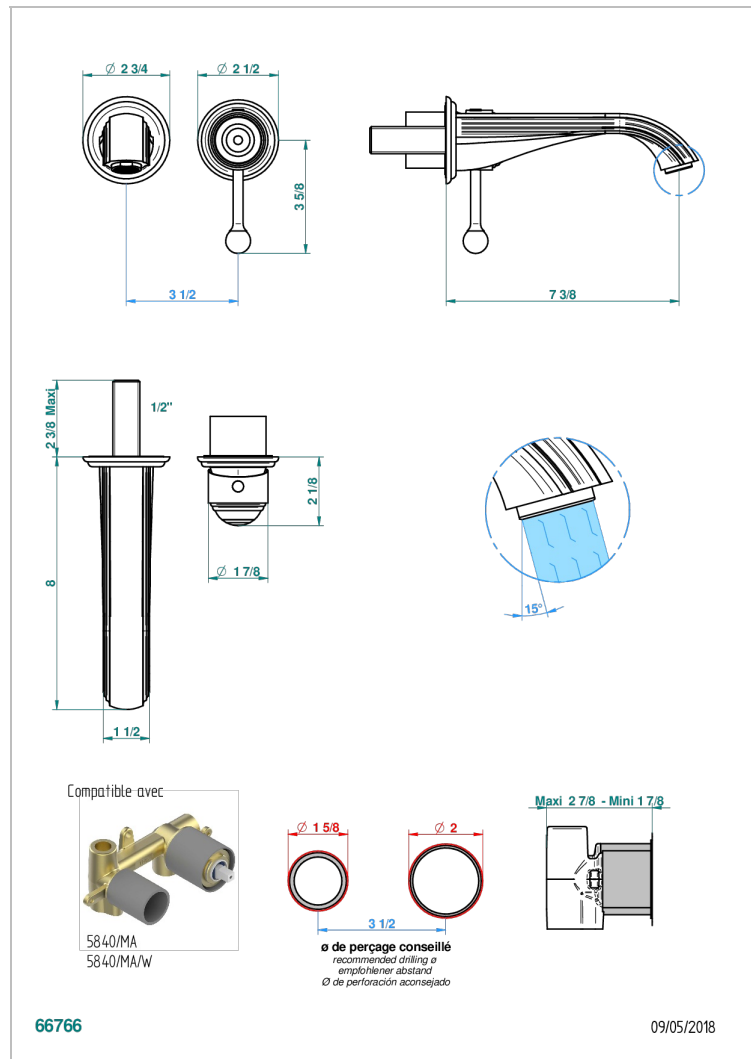

ITHAQUE С ЗОЛОТЫМ ДЕКОРОМ

A7A-6541B

THG
PARIS

Trim only for Built-in basin mixer with spout (two x 1/2" inlets and one 1/2" outlet), without waste

ХАРАКТЕРИСТИКИ

- Ithaque с золотым декором
- Trim only for Built-in basin mixer with spout (two x 1/2" inlets and one 1/2" outlet), without waste

СВЯЗАННЫЕ ТОВАРНЫЕ ПОЗИЦИИ

- Ref. G00-5840/MA Внутренняя часть для гигиенического душа со смесителем, усил. шлангом и лейкой с клапаном

ДОСТУПНЫЕ ВАРИАНТЫ ПОКРЫТИЙ

Black ceram - D30
Blush PVD - H62
Graphite PVD - H64
Matt Umber PVD - H67
Matt blush PVD - H60
Matt graphite PVD - H65