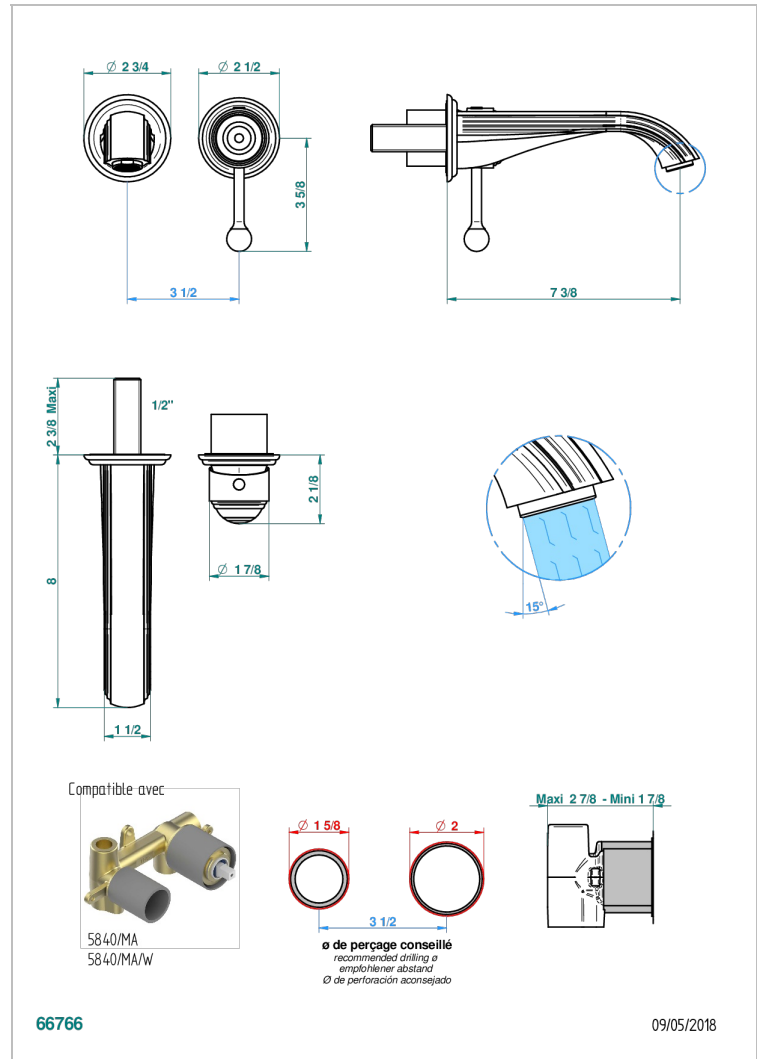

Garniture pour mitigeur de lavabo mural, à encastrer ( 2 arrivées 1/2" et 1 sortie 1/2") avec bec

## CARACTÉRISTIQUES

- Ithaque décor Or
- Garniture pour mitigeur de lavabo mural, à encastrer ( 2 arrivées 1/2" et 1 sortie 1/2") avec bec

## PRODUITS ASSOCIÉS

- Ref. G00-5840/MA Partie à encastrer pour mitigeur mural à encastrer avec sortie F 1/2