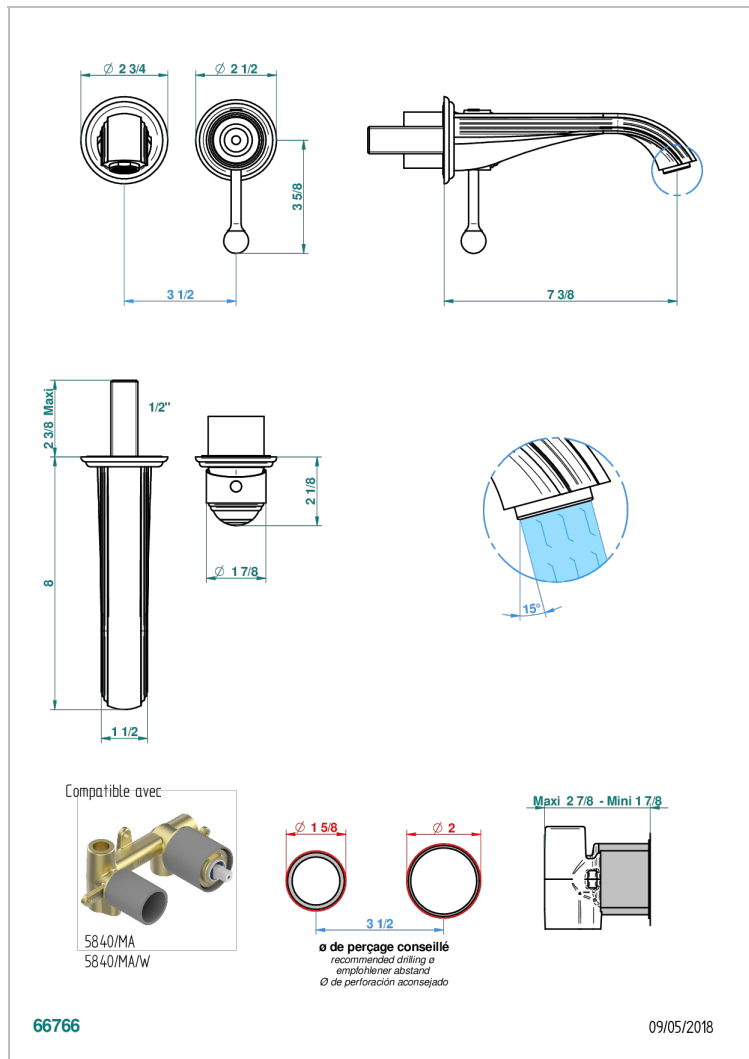

ITHAQUE DECORACION EN ORO

A7A-6541B

Trim only for Built-in basin mixer with spout (two x 1/2" inlets and one 1/2" outlet), without waste

CARACTERÍSTICAS

- Ithaque decoración en oro
- Trim only for Built-in basin mixer with spout (two x 1/2" inlets and one 1/2" outlet), without waste

PRODUCTOS RELACIONADOS

- Ref. G00-5840/MA Parte empotrada para mezclador mural con salida hembra 1/2

ACABADOS DISPONIBLES

Bronce claro - D01
Cerámica negra mate - D30
Cobre viejo mate - H07
Cromo - A02
Cromo / dorado - G02
Cromo mate - C02