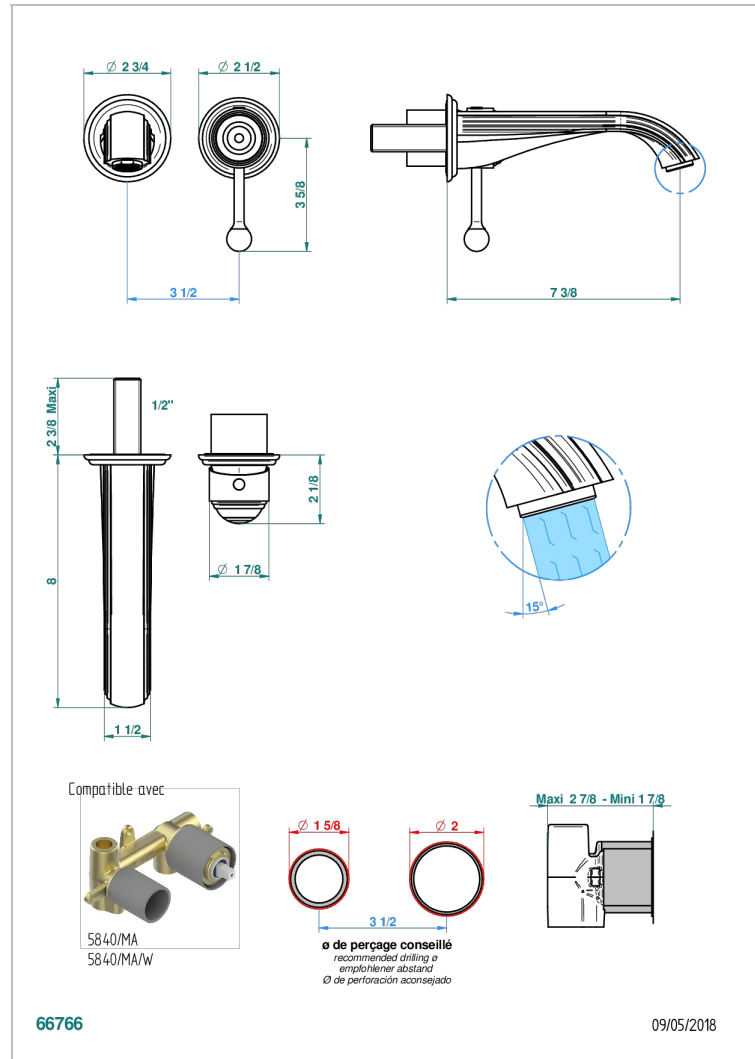

ITHAQUE, DEKOR GOLD

A7A-6541B

Garnitur für Unterputz-Waschtisch-Einhandmischer mit Auslauf

THG[®]
PARIS

EIGENSCHAFTEN

- Ithaque, Dekor Gold
- Garnitur für Unterputz-Waschtisch-Einhandmischer mit Auslauf

ÄHNLICHE PRODUKTE

- Ref. G00-5840/MA Up-teil für up-mischer, 1/2"

VERFÜGBARE OBERFLÄCHEN

Altnickel - H28
Blassgold - F30
Blassgold matt unlackiert - F31
Bronze hell - D01
Chrom - A02
Chrom / gold - G02

Chrom matt - C02
Gold - F01
Gold matt - F07
Kupfer altrot matt lackiert - H07
Mattschwarz keramik - D30
Nickel matt - C01