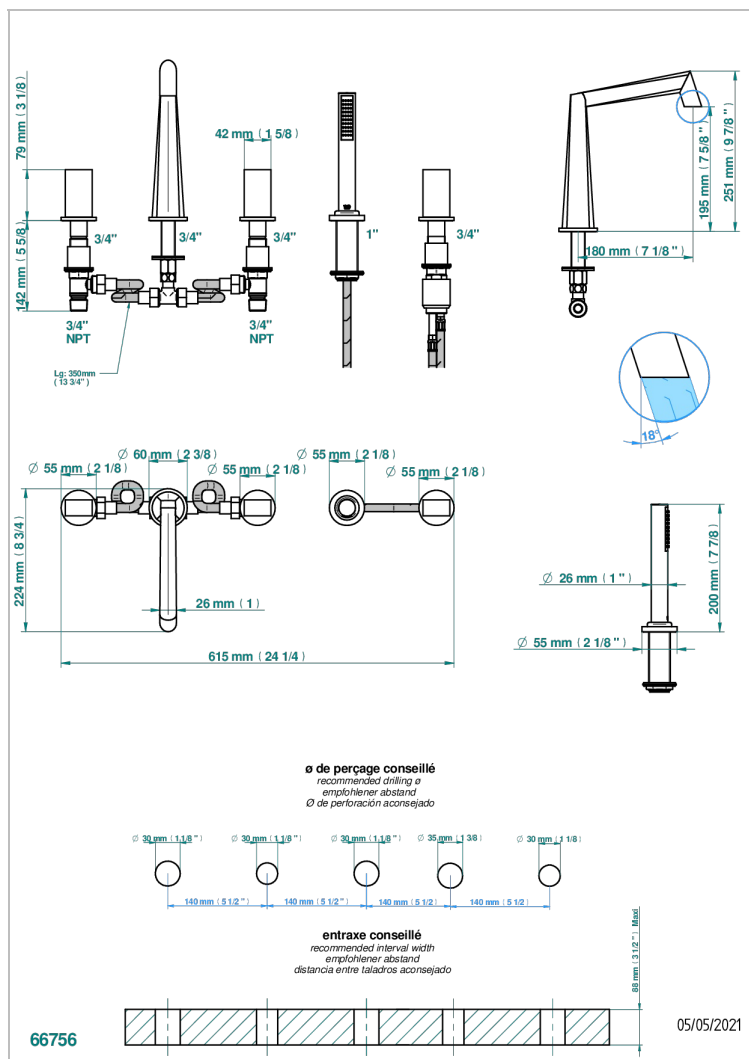

# MONTAIGNE MARBRE BLANC VENUS

G3V-1132

Bain douche 5 trous avec bec, 2 côtés sur gorge 3/4", et douchette sur gorge alimentée par mitigeur à cartouche progressive

## CARACTÉRISTIQUES

- Montaigne marbre blanc Vénus
- Bain douche 5 trous avec bec, 2 côtés sur gorge 3/4", et douchette sur gorge alimentée par mitigeur à cartouche progressive