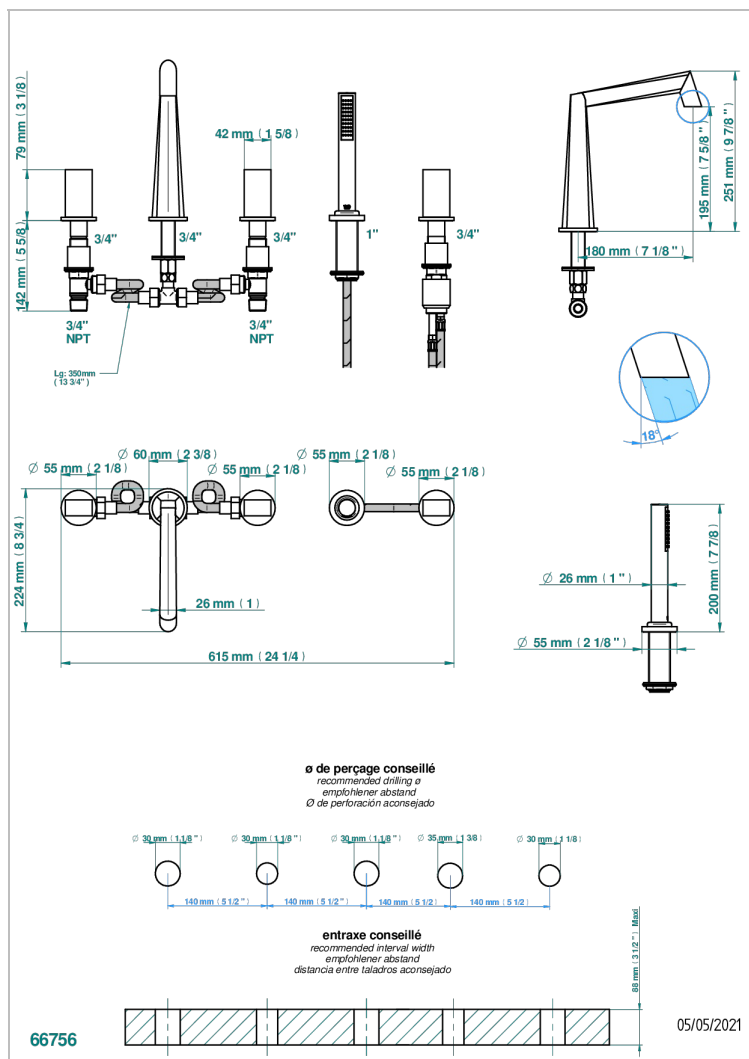

MONTAIGNE VENUS WHITE MARBLE

G3V-1132

Bateria baÑo/ducha para encimera con caÑo goliath, 2 llaves de paso de 3/4", y una teleducha con un monomando de peluqueria con cartucho progresivo

CARACTERÍSTICAS

- Montaigne Venus white marble
- Bateria baÑo/ducha para encimera con caÑo goliath, 2 llaves de paso de 3/4", y una teleducha con un monomando de peluqueria con cartucho progresivo

Pvd marrón bronce mate - F34
Pvd umber - H66
Pvd umber mate - H67