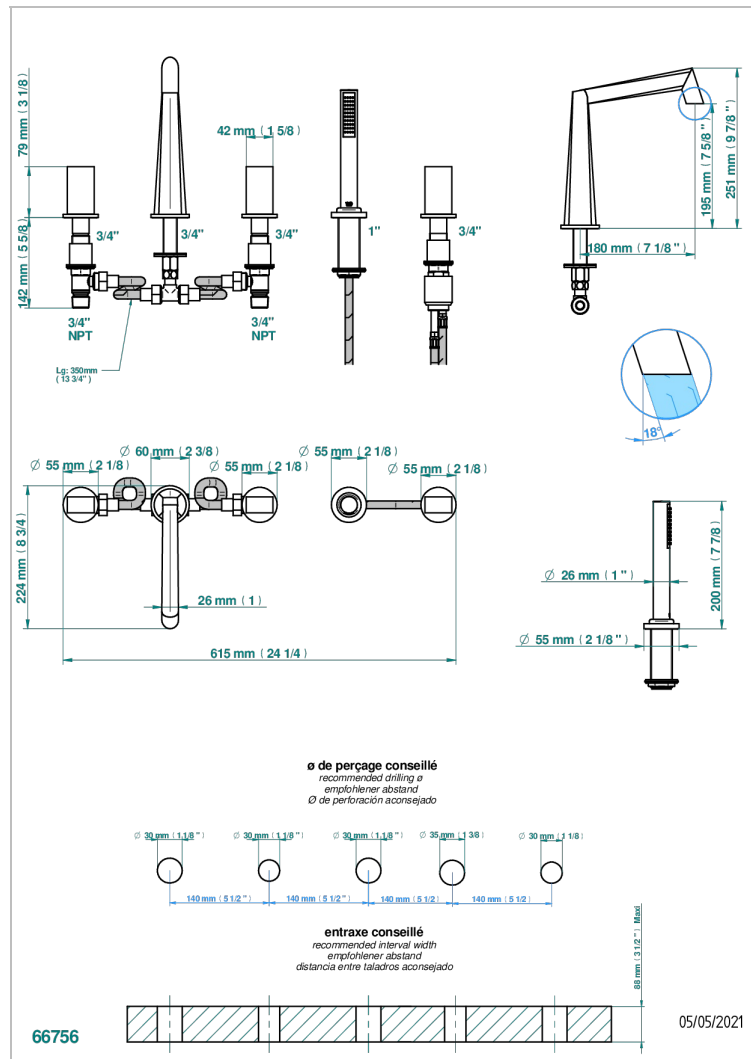

# MONTAIGNE VENUS WHITE MARBLE

G3V-1132

Wannen Batterie mit Einhandmischer Wannenkombination mit Wasserfall , 2 x Einbau-Ventile DN 20, Einloch-Einhandmischer mit ausziehbare Brausegarnitur - Goliath Einlauf -

## EIGENSCHAFTEN

- Montaigne Venus white marble
- Wannen Batterie mit Einhandmischer Wannenkombination mit Wasserfall , 2 x Einbau-Ventile DN 20, Einloch-Einhandmischer mit ausziehbare Brausegarnitur - Goliath Einlauf -

## VERFÜGBARE OBERFLÄCHEN

Altnickel - H28  
Blassgold - F30  
Blassgold matt unlackiert - F31  
Bronze hell - D01  
Chrom - A02  
Chrom / gold - G02

Chrom matt - C02  
Gold - F01  
Gold matt - F07  
Kupfer altrot matt lackiert - H07  
Mattschwarz keramik - D30  
Nickel matt - C01